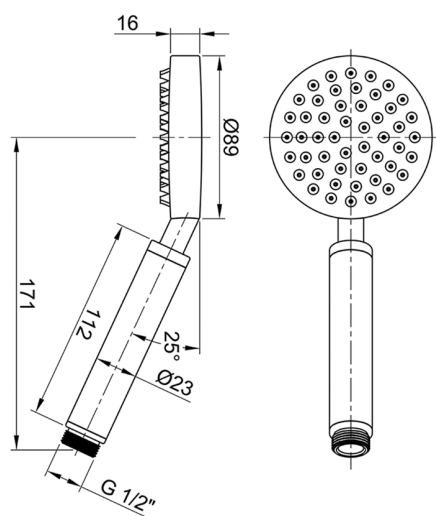

Doccetta LYNOX_SS014510

MODELLO **SS014510**

Doccetta, monogetto D.89 mm in INOX, INOX AISI 304

FINITURE DISPONIBILI

D1 D1 Inox Spazzolato

CARATTERISTICHE

2025-04-05