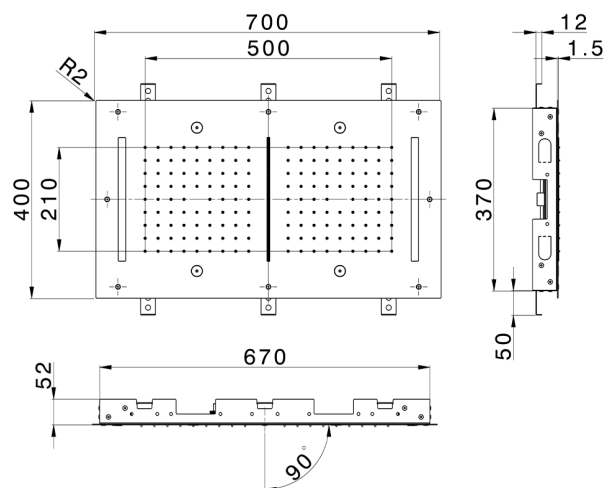

Soffione a soffitto con cromoterapia 700x400 mm ZEN_ZS1C0125

MODELLO **ZS1C0125**

Soffione a soffitto con cromoterapia 700x400 mm, funzioni 2 uscite pioggia, nebulizzazione, funzioni cascata, cromoterapia, con comando ad incasso incluso

FINITURE DISPONIBILI

- **40** 40 Nero Opaco
- **4Q** 4Q Bianco Opaco
- **5G** 5G Oro Rosa
- **D1** D1 Inox Spazzolato
- **D2** D2 Inox Lucido

CARATTERISTICHE

2024-12-22