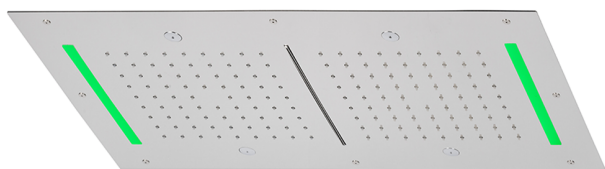

Soffione a soffitto con cromoterapia 700x400 mm ZEN_ZS1C0125

MODELLO **ZS1C0125**

Soffione a soffitto con cromoterapia 700x400 mm, funzioni 2 uscite pioggia, nebulizzazione, funzioni cascata, cromoterapia, con comando ad incasso incluso

FINITURE DISPONIBILI

-  **40** 40 Nero Opaco
-  **4Q** 4Q Bianco Opaco
-  **5G** 5G Oro Rosa
-  **D1** D1 Inox Spazzolato
-  **D2** D2 Inox Lucido

CARATTERISTICHE

2024-12-22