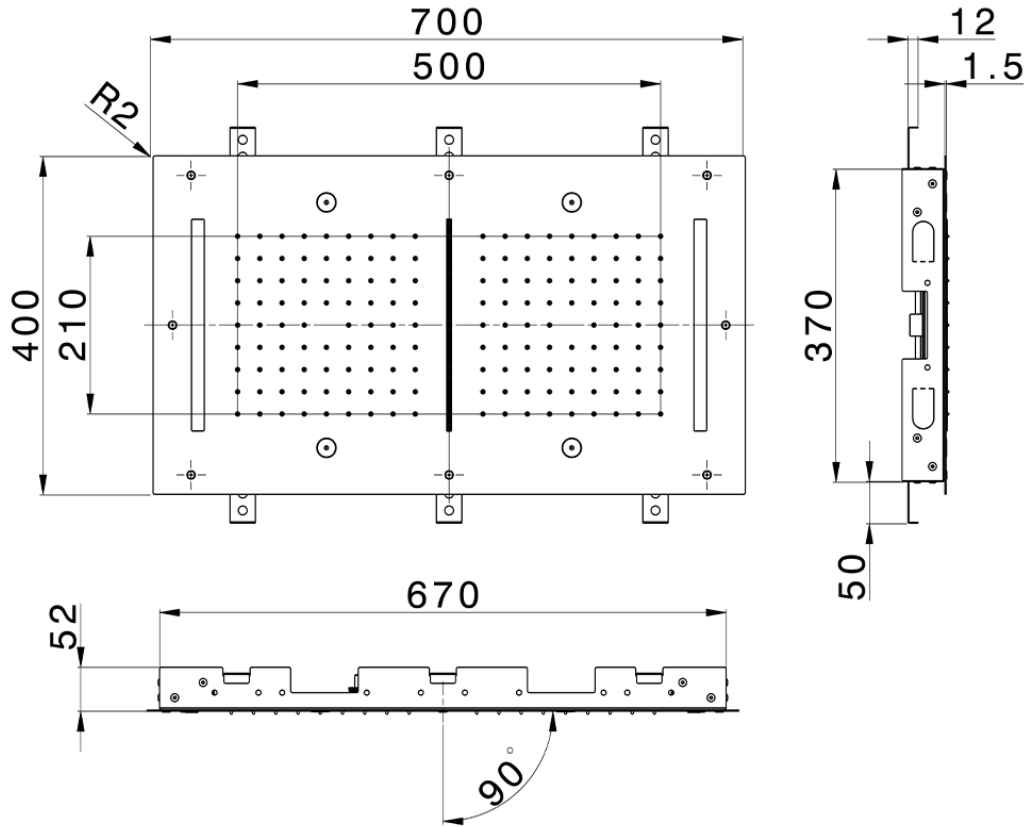

Soffione a soffitto con cromoterapia 700x400 mm ZEN_ZS1C0125

ZS1C0125

<http://www.huberitalia.com/soffione-a-soffitto-con-cromoterapia-700x400-mm-zen-zs1c0125>

2024-12-22