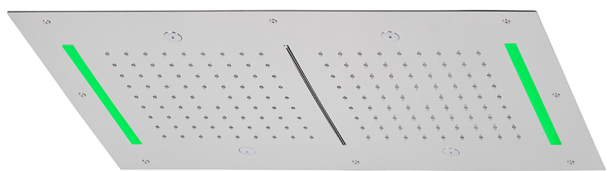

Soffione a soffitto con cromoterapia 700x400 mm ZEN_ZS1C0125

MODELLO **ZS1C0125**

Soffione a soffitto con cromoterapia 700x400 mm, funzioni 2 uscite pioggia, nebulizzazione, funzioni cascata, cromoterapia, con comando ad incasso incluso

FINITURE DISPONIBILI

-  **40** 40 Nero Opaco
-  **4Q** 4Q Bianco Opaco
-  **5G** 5G Oro Rosa
-  **D1** D1 Inox Spazzolato
-  **D2** D2 Inox Lucido

CARATTERISTICHE

2024-12-22