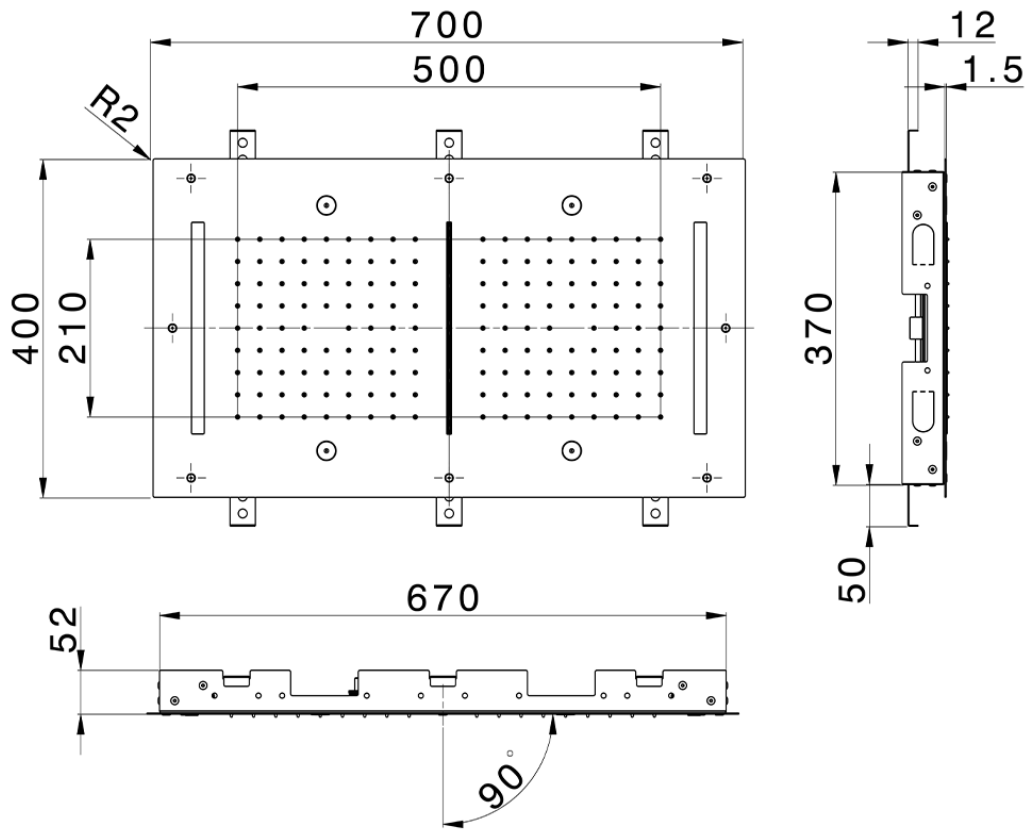

Soffione a soffitto con cromoterapia 700x400 mm ZEN_ZS1C0125

ZS1C0125

<http://www.huberitalia.com/soffione-a-soffitto-con-cromoterapia-700x400-mm-zen-zs1c0125>

2024-12-22