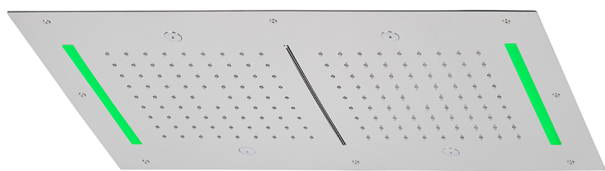

Soffione a soffitto con cromoterapia 700x400 mm ZEN_ZS1C0125

MODELLO **ZS1C0125**

Soffione a soffitto con cromoterapia 700x400 mm, funzioni 2 uscite pioggia, nebulizzazione, funzioni cascata, cromoterapia, con comando ad incasso incluso

FINITURE DISPONIBILI

-  **40** 40 Nero Opaco
-  **4Q** 4Q Bianco Opaco
-  **5G** 5G Oro Rosa
-  **D1** D1 Inox Spazzolato
-  **D2** D2 Inox Lucido

CARATTERISTICHE

2024-12-22