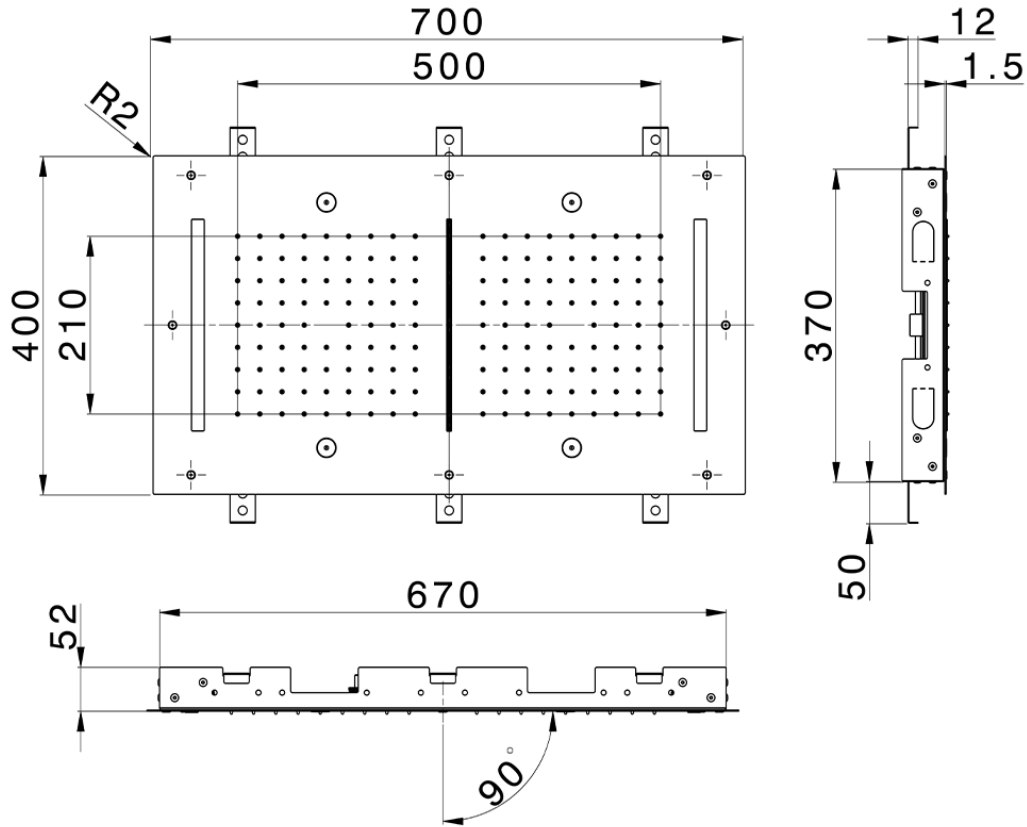

Soffione a soffitto con cromoterapia 700x400 mm ZEN_ZS1C0125

ZS1C0125

<http://www.huberitalia.com/soffione-a-soffitto-con-cromoterapia-700x400-mm-zen-zs1c0125>

2024-12-22