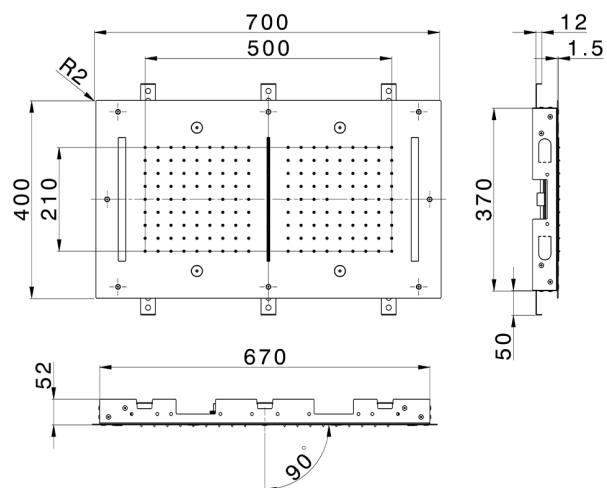

Soffione a soffitto con cromoterapia 700x400 mm ZEN_ZS1C0125

MODELLO **ZS1C0125**

Soffione a soffitto con cromoterapia 700x400 mm, funzioni 2 uscite pioggia, nebulizzazione, funzioni cascata, cromoterapia, con comando ad incasso incluso

FINITURE DISPONIBILI

- **40** 40 Nero Opaco
- **4Q** 4Q Bianco Opaco
- **5G** 5G Oro Rosa
- **D1** D1 Inox Spazzolato
- **D2** D2 Inox Lucido

CARATTERISTICHE

2024-12-22