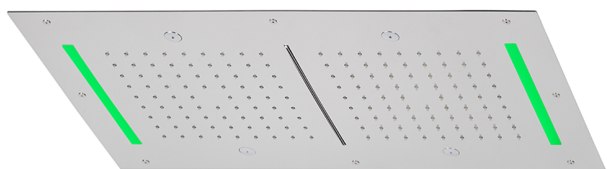

Soffione a soffitto con cromoterapia 700x400 mm ZEN_ZS1C0125

MODELLO **ZS1C0125**

Soffione a soffitto con cromoterapia 700x400 mm, funzioni 2 uscite pioggia, nebulizzazione, funzioni cascata, cromoterapia, con comando ad incasso incluso

FINITURE DISPONIBILI

-  **40** 40 Nero Opaco
-  **4Q** 4Q Bianco Opaco
-  **5G** 5G Oro Rosa
-  **D1** D1 Inox Spazzolato
-  **D2** D2 Inox Lucido

CARATTERISTICHE

2024-12-22