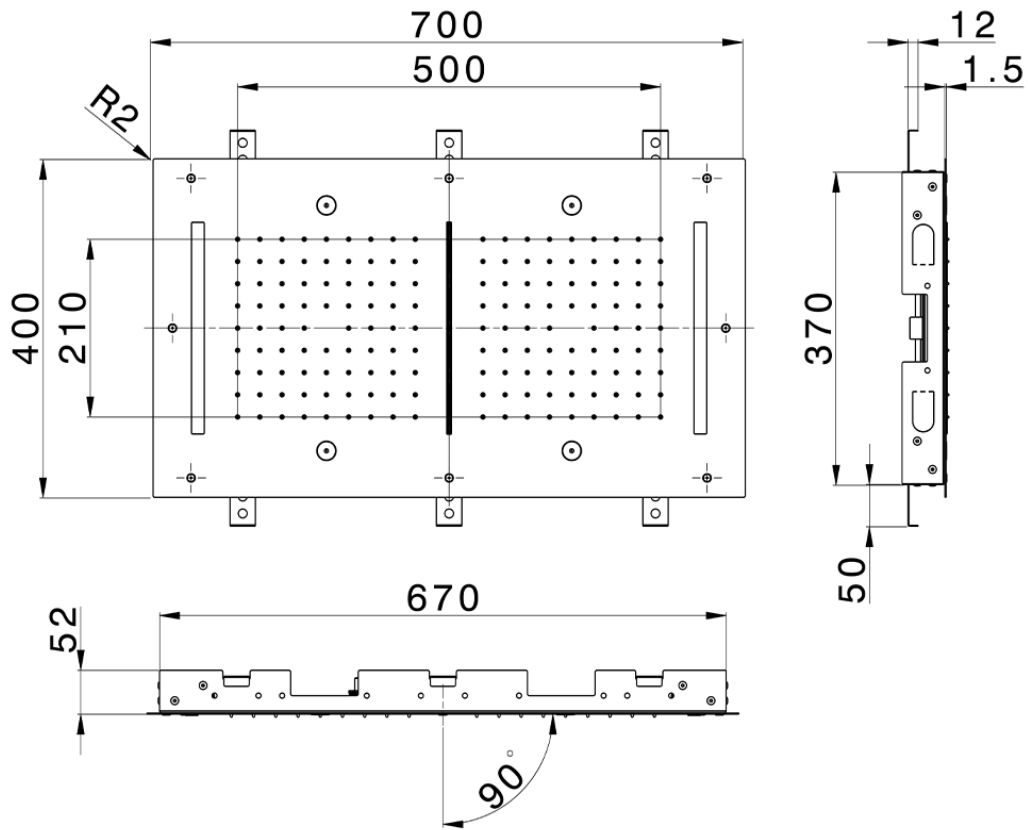

## Soffione a soffitto con cromoterapia 700x400 mm ZEN\_ZS1C0125

ZS1C0125

<http://www.huberitalia.com/soffione-a-soffitto-con-cromoterapia-700x400-mm-zen-zs1c0125>

2024-12-22