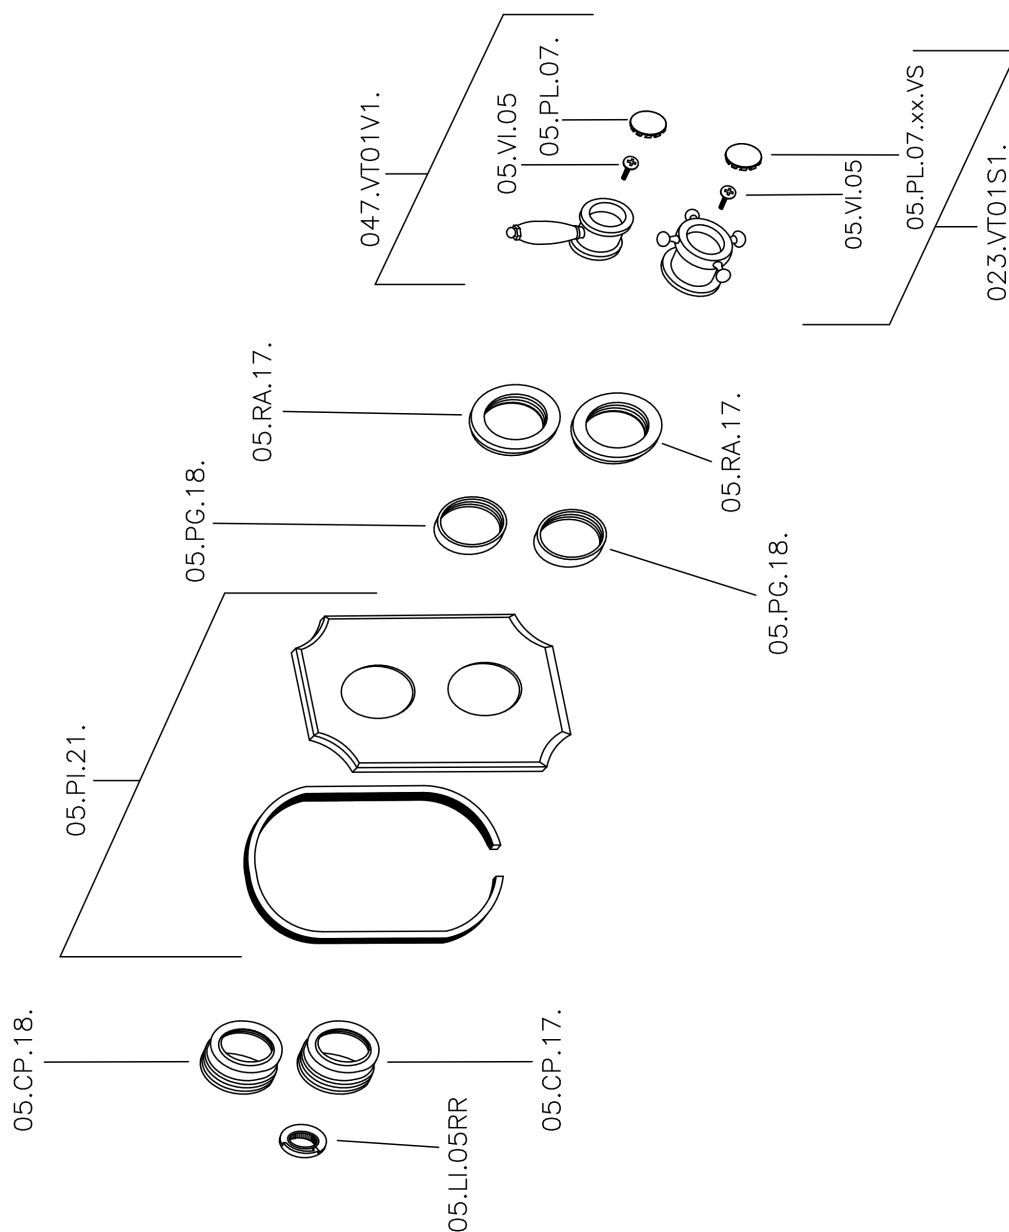

Parte esterna termostatico doccia incasso 1 uscita THERMO_VT007280

VT007280

<http://www.huberitalia.com/parte-esterna-termostatico-doccia-incasso-1-uscita-thermo-vt007280>

Parte incasso termostatico doccia 1 uscita INCASSO_ZB007341

ZB007341

<http://www.huberitalia.com/parte-incasso-termostatico-doccia-1-uscita-incasso-zb007341>

Parte incasso termostatico doccia 1 uscita INCASSO_ZB007281

ZB007281

<http://www.huberitalia.com/parte-incasso-termostatico-doccia-1-uscita-incasso-zb007281>