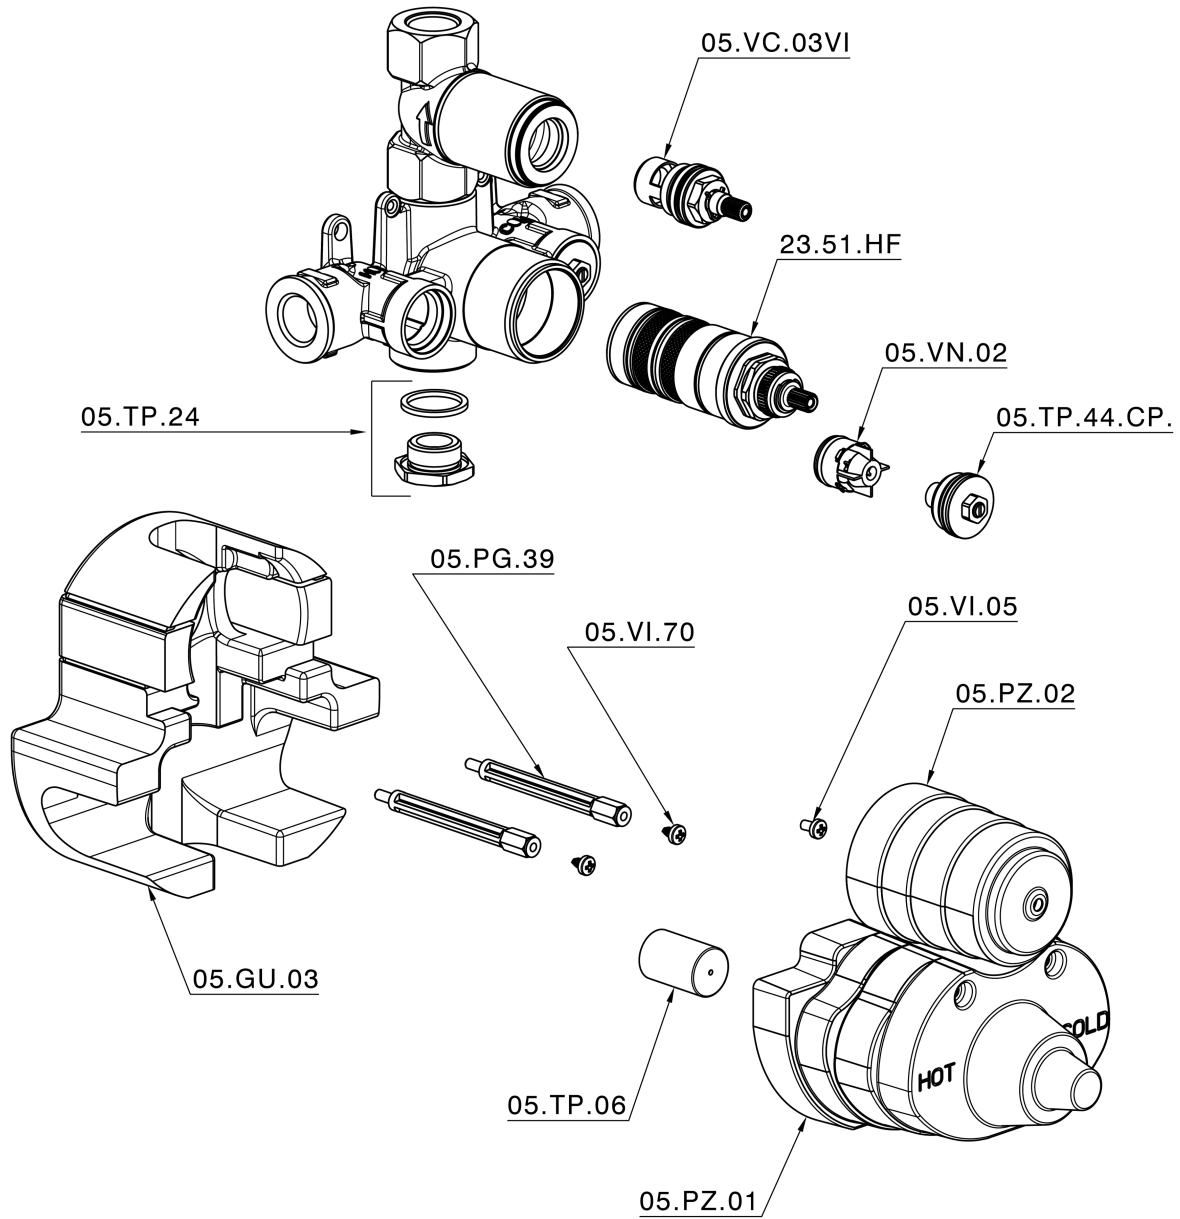

Parte esterna termostatico doccia incasso 1 uscita THERMO_VT007280

VT007280

<http://www.huberitalia.com/parte-esterna-termostatico-doccia-incasso-1-uscita-thermo-vt007280>

Parte incasso termostatico doccia 1 uscita INCASSO_ZB007341

ZB007341

<http://www.huberitalia.com/parte-incasso-termostatico-doccia-1-uscita-incasso-zb007341>

Parte incasso termostatico doccia 1 uscita INCASSO_ZB007281

ZB007281

<http://www.huberitalia.com/parte-incasso-termostatico-doccia-1-uscita-incasso-zb007281>