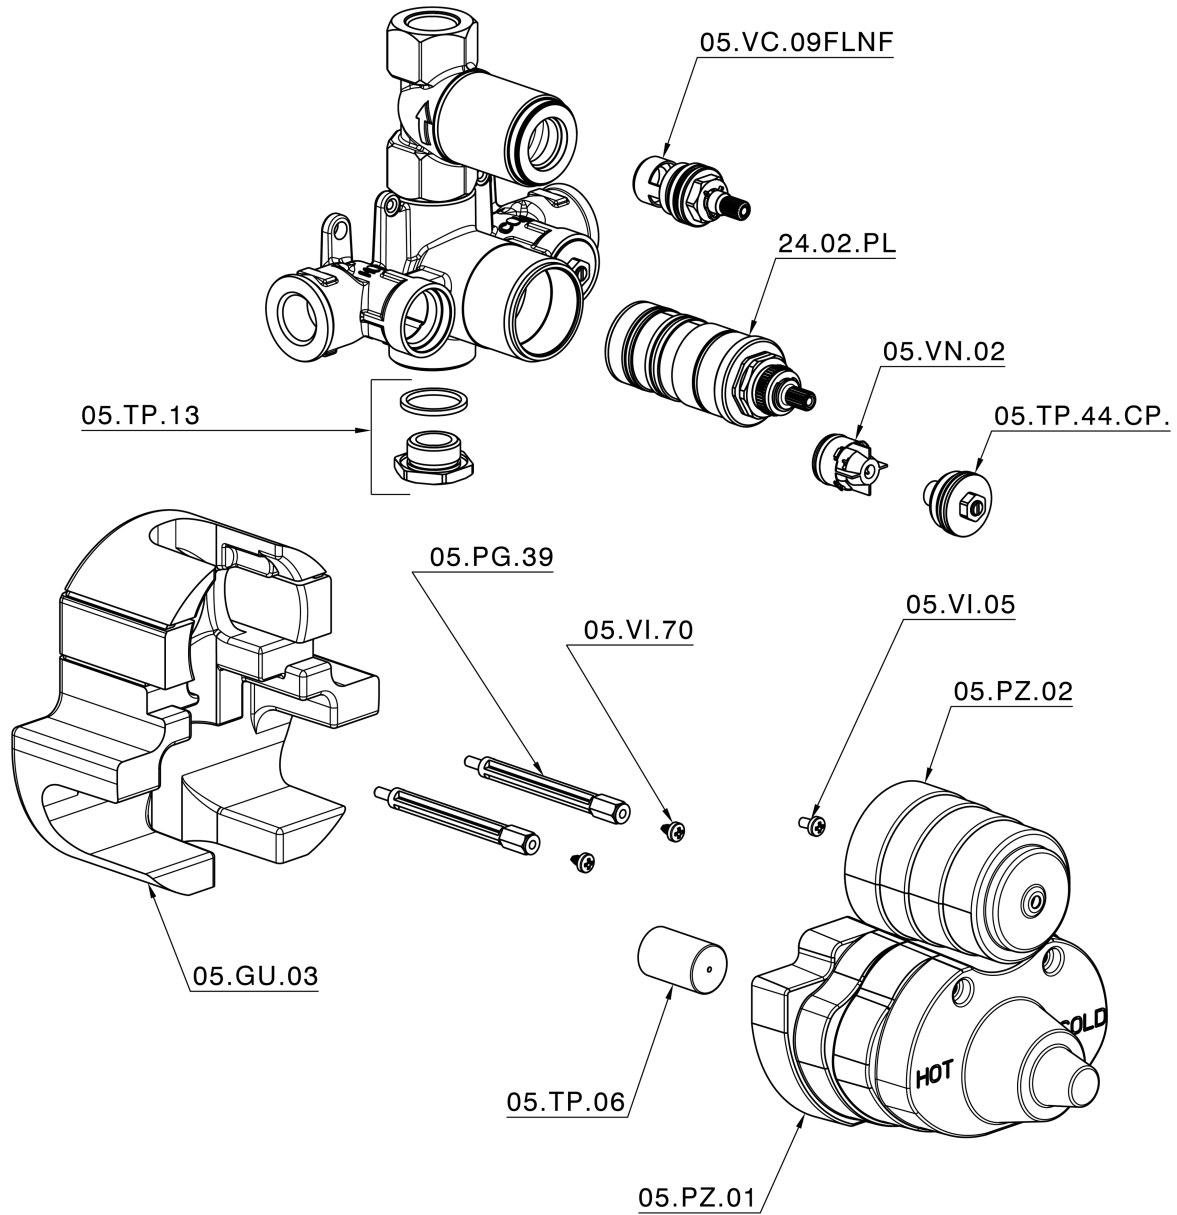

Parte esterna termostatico doccia incasso 1 uscita THERMO_VT007280

VT007280

<http://www.huberitalia.com/parte-esterna-termostatico-doccia-incasso-1-uscita-thermo-vt007280>

Parte incasso termostatico doccia 1 uscita INCASSO_ZB007341

ZB007341

<http://www.huberitalia.com/parte-incasso-termostatico-doccia-1-uscita-incasso-zb007341>

Parte incasso termostatico doccia 1 uscita INCASSO_ZB007281

ZB007281

<http://www.huberitalia.com/parte-incasso-termostatico-doccia-1-uscita-incasso-zb007281>