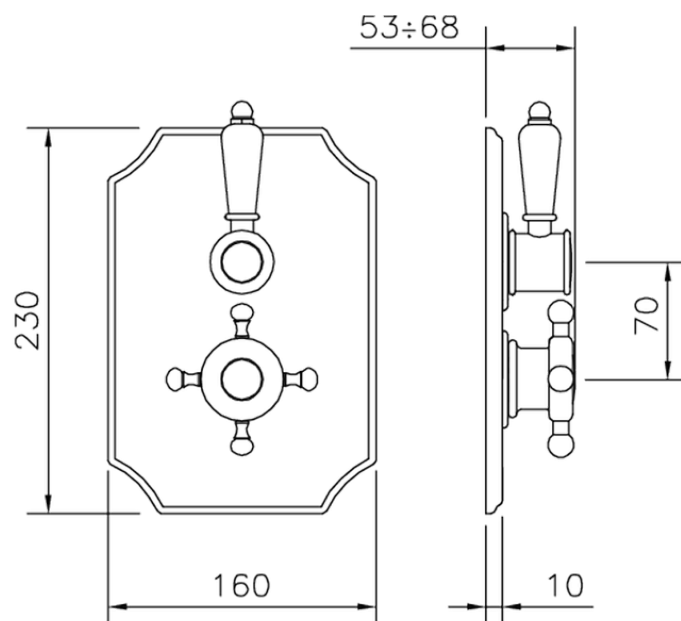

Parte esterna termostatico doccia incasso 1 uscita THERMO_VT007280

VT007280

<http://www.huberitalia.com/parte-esterna-termostatico-doccia-incasso-1-uscita-thermo-vt007280>

ZB007341

<http://www.huberitalia.com/parte-incasso-termostatico-doccia-1-uscita-incasso-zb007341>

ZB007281

<http://www.huberitalia.com/parte-incasso-termostatico-doccia-1-uscita-incasso-zb007281>

2025-02-05