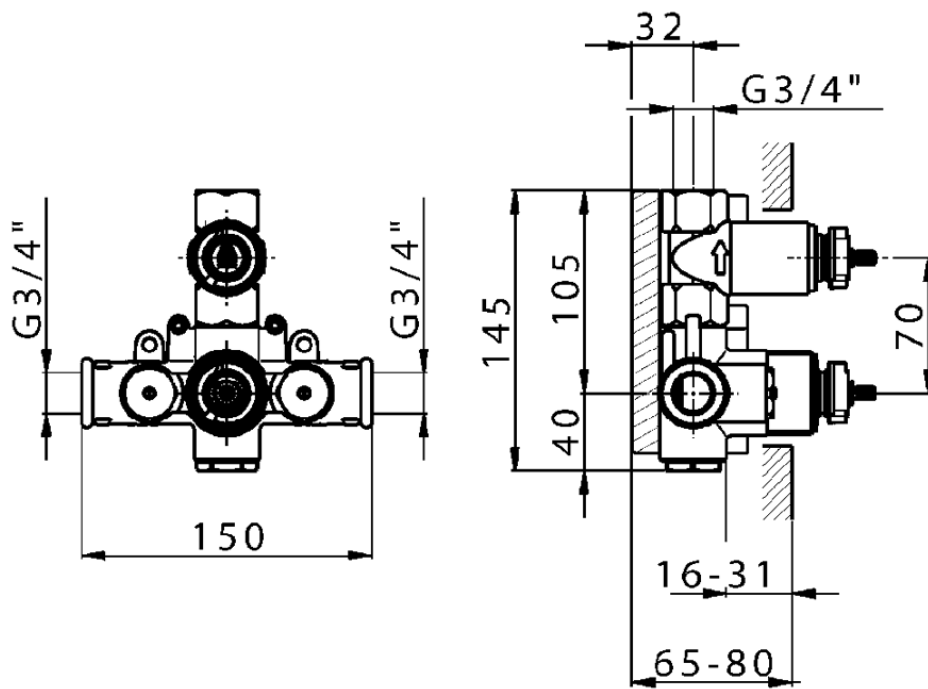

Parte esterna termostatico doccia incasso 1 uscita THERMO_VT007280

VT007280

<http://www.huberitalia.com/parte-esterna-termostatico-doccia-incasso-1-uscita-thermo-vt007280>

ZB007341

<http://www.huberitalia.com/parte-incasso-termostatico-doccia-1-uscita-incasso-zb007341>

ZB007281

<http://www.huberitalia.com/parte-incasso-termostatico-doccia-1-uscita-incasso-zb007281>

2025-02-05