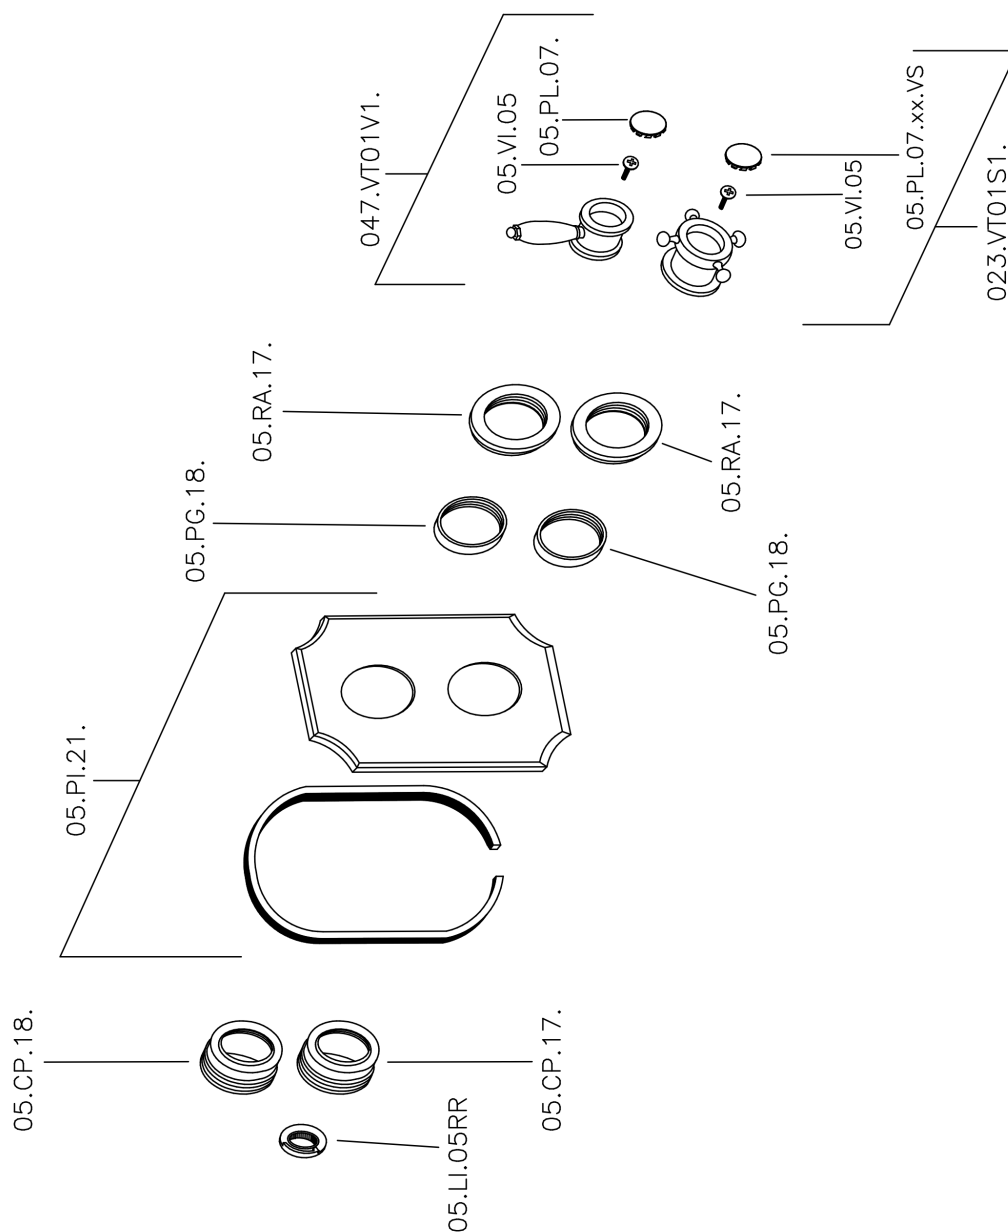

Parte esterna termostatico doccia incasso 1 uscita THERMO_VT007280

VT007280

<http://www.huberitalia.com/parte-esterna-termostatico-doccia-incasso-1-uscita-thermo-vt007280>

Parte incasso termostatico doccia 1 uscita INCASSO_ZB007341

ZB007341

<http://www.huberitalia.com/parte-incasso-termostatico-doccia-1-uscita-incasso-zb007341>

Parte incasso termostatico doccia 1 uscita INCASSO_ZB007281

ZB007281

<http://www.huberitalia.com/parte-incasso-termostatico-doccia-1-uscita-incasso-zb007281>