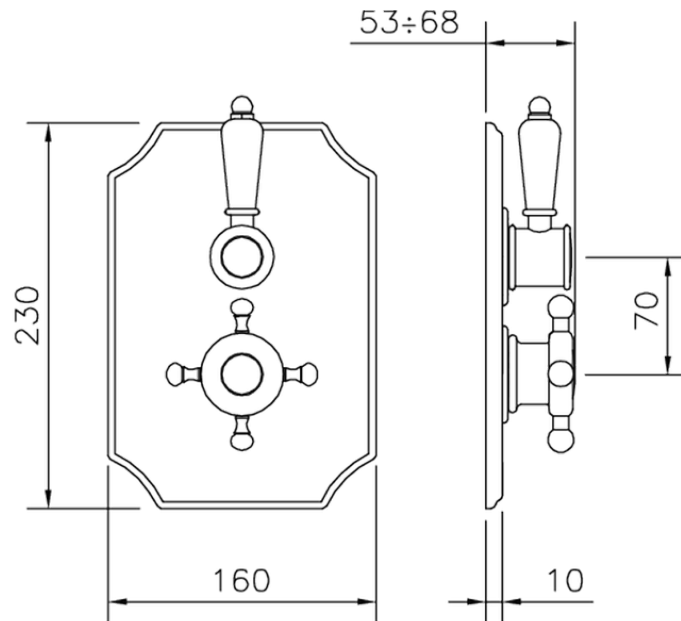

Parte esterna termostatico doccia incasso 1 uscita THERMO_VT007280

VT007280

<http://www.huberitalia.com/parte-esterna-termostatico-doccia-incasso-1-uscita-thermo-vt007280>

ZB007341

<http://www.huberitalia.com/parte-incasso-termostatico-doccia-1-uscita-incasso-zb007341>

ZB007281

<http://www.huberitalia.com/parte-incasso-termostatico-doccia-1-uscita-incasso-zb007281>

2025-02-05