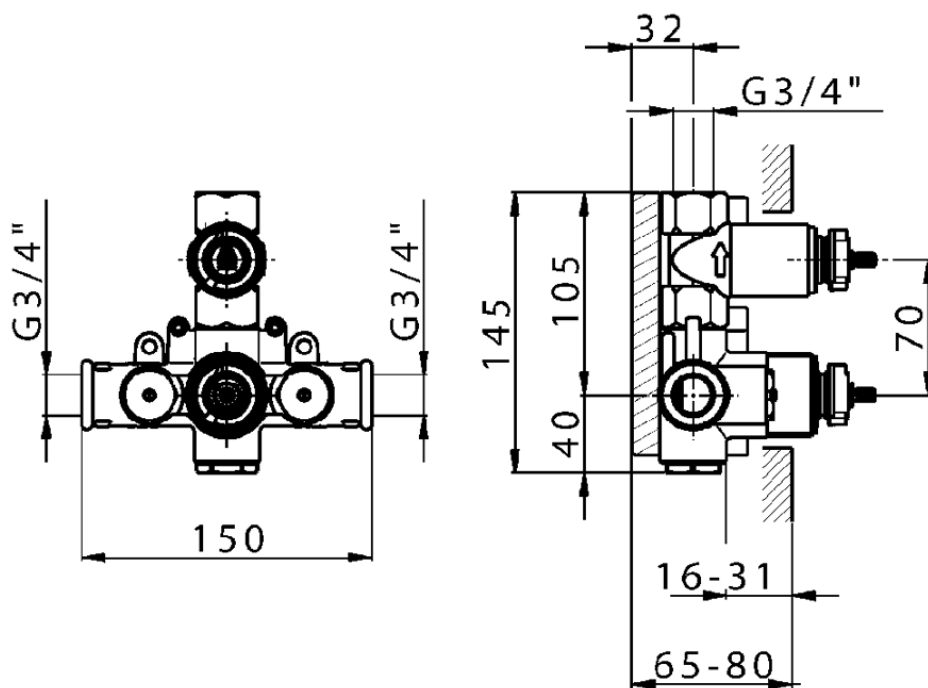

Parte esterna termostatico doccia incasso 1 uscita THERMO_VT007280

VT007280

<http://www.huberitalia.com/parte-esterna-termostatico-doccia-incasso-1-uscita-thermo-vt007280>

ZB007341

<http://www.huberitalia.com/parte-incasso-termostatico-doccia-1-uscita-incasso-zb007341>

ZB007281

<http://www.huberitalia.com/parte-incasso-termostatico-doccia-1-uscita-incasso-zb007281>

2025-02-05