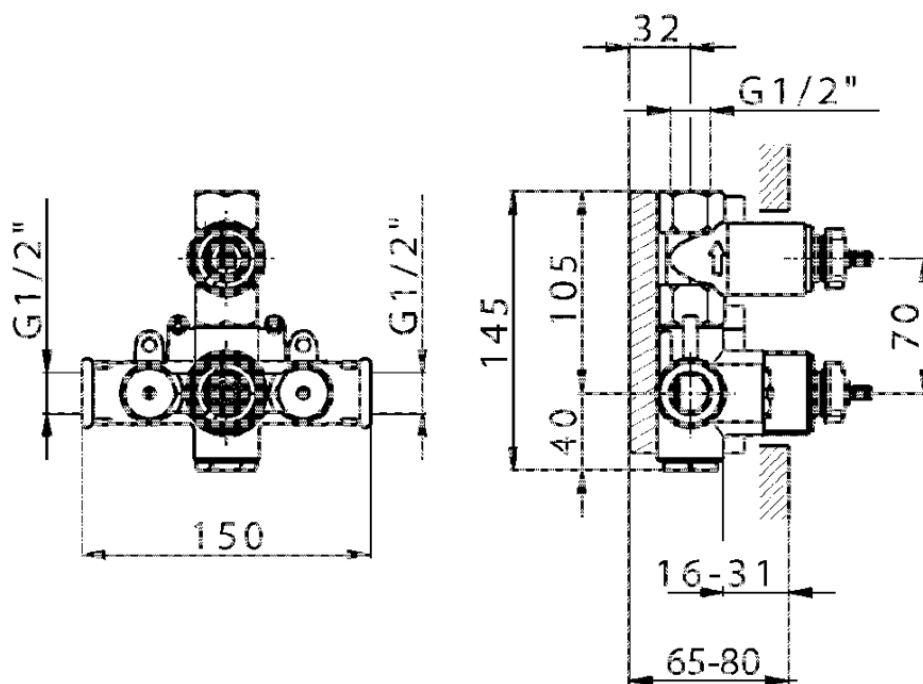

Parte esterna termostatico doccia incasso 1 uscita THERMO_VT007280

VT007280

<http://www.huberitalia.com/parte-esterna-termostatico-doccia-incasso-1-uscita-thermo-vt007280>

ZB007341

<http://www.huberitalia.com/parte-incasso-termostatico-doccia-1-uscita-incasso-zb007341>

ZB007281

<http://www.huberitalia.com/parte-incasso-termostatico-doccia-1-uscita-incasso-zb007281>

2025-02-05