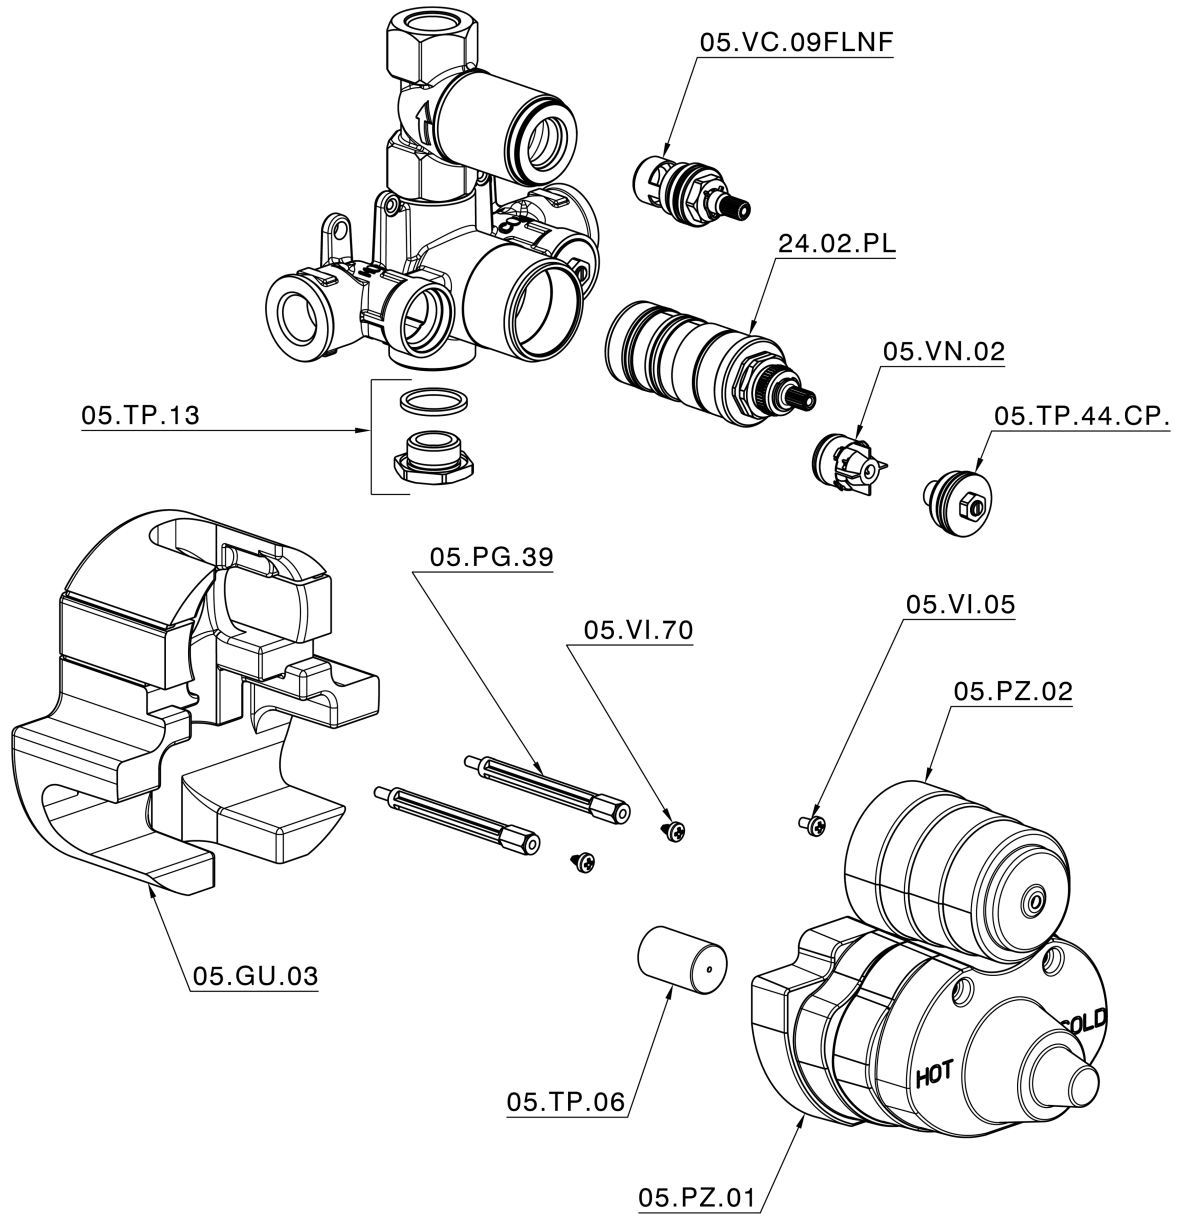

Parte esterna termostatico doccia incasso 1 uscita THERMO_VT007280

VT007280

<http://www.huberitalia.com/parte-esterna-termostatico-doccia-incasso-1-uscita-thermo-vt007280>

Parte incasso termostatico doccia 1 uscita INCASSO_ZB007341

ZB007341

<http://www.huberitalia.com/parte-incasso-termostatico-doccia-1-uscita-incasso-zb007341>

Parte incasso termostatico doccia 1 uscita INCASSO_ZB007281

ZB007281

<http://www.huberitalia.com/parte-incasso-termostatico-doccia-1-uscita-incasso-zb007281>