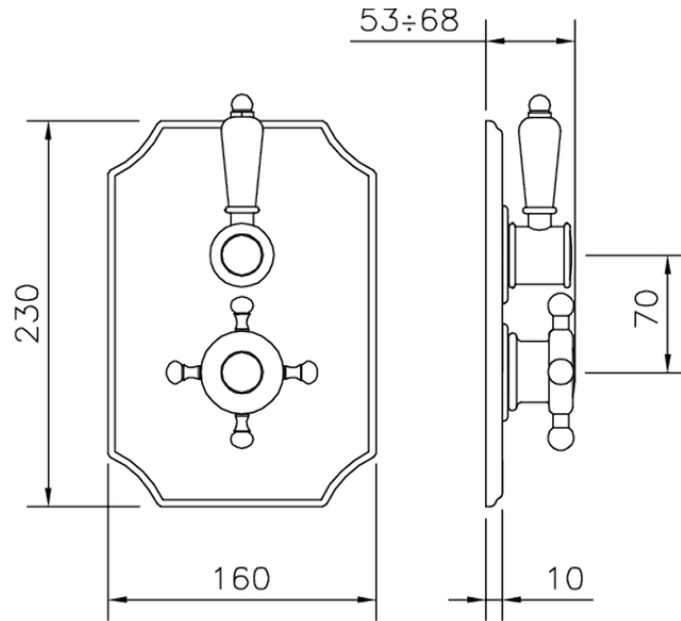

## Parte esterna termostatico doccia incasso 1 uscita THERMO\_VT007280

VT007280

<http://www.huberitalia.com/parte-esterna-termostatico-doccia-incasso-1-uscita-thermo-vt007280>

ZB007341

<http://www.huberitalia.com/parte-incasso-termostatico-doccia-1-uscita-incasso-zb007341>

ZB007281

<http://www.huberitalia.com/parte-incasso-termostatico-doccia-1-uscita-incasso-zb007281>

2025-02-05