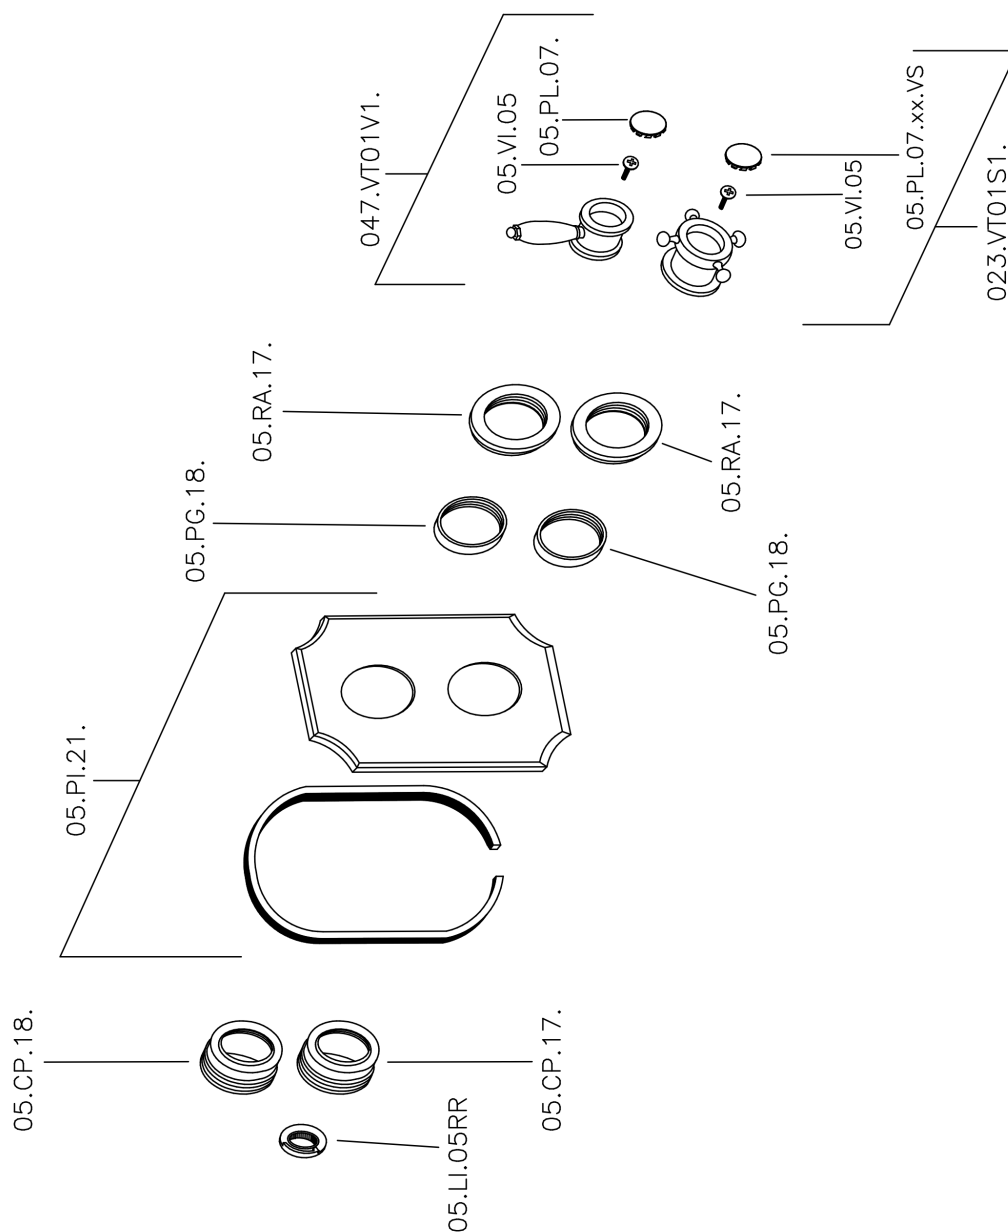

## Parte esterna termostatico doccia incasso 1 uscita THERMO\_VT007280

VT007280

<http://www.huberitalia.com/parte-esterna-termostatico-doccia-incasso-1-uscita-thermo-vt007280>

## Parte incasso termostatico doccia 1 uscita INCASSO\_ZB007341

ZB007341

<http://www.huberitalia.com/parte-incasso-termostatico-doccia-1-uscita-incasso-zb007341>

## Parte incasso termostatico doccia 1 uscita INCASSO\_ZB007281

ZB007281

<http://www.huberitalia.com/parte-incasso-termostatico-doccia-1-uscita-incasso-zb007281>

2025-02-05