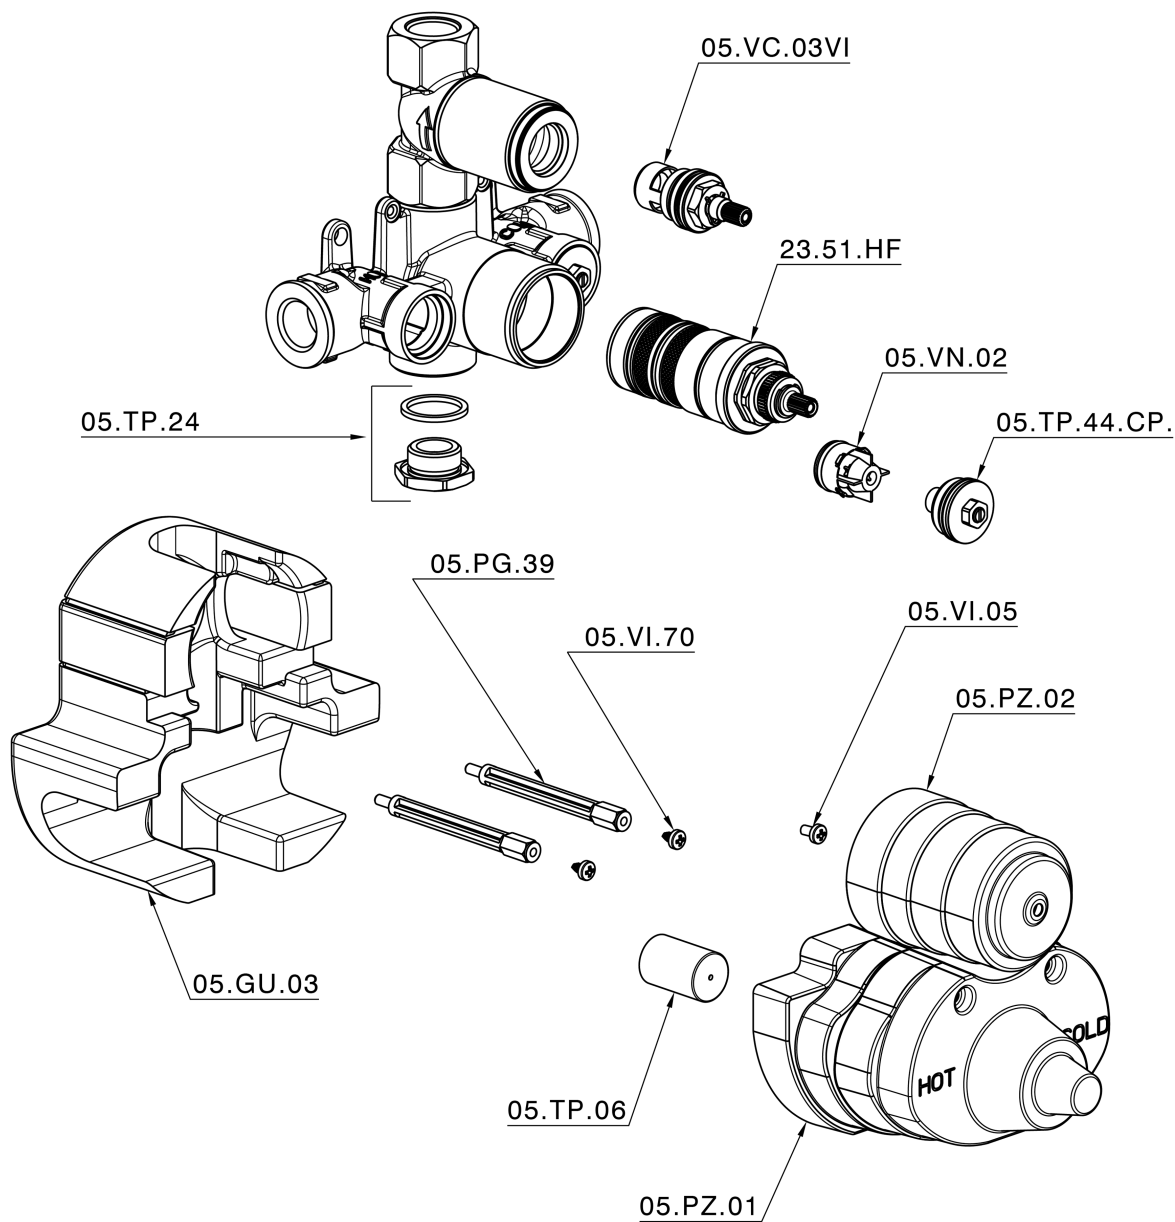

## Parte esterna termostatico doccia incasso 1 uscita THERMO\_VT007280

VT007280

<http://www.huberitalia.com/parte-esterna-termostatico-doccia-incasso-1-uscita-thermo-vt007280>

## Parte incasso termostatico doccia 1 uscita INCASSO\_ZB007341

ZB007341

<http://www.huberitalia.com/parte-incasso-termostatico-doccia-1-uscita-incasso-zb007341>

## Parte incasso termostatico doccia 1 uscita INCASSO\_ZB007281

ZB007281

<http://www.huberitalia.com/parte-incasso-termostatico-doccia-1-uscita-incasso-zb007281>

2025-02-05