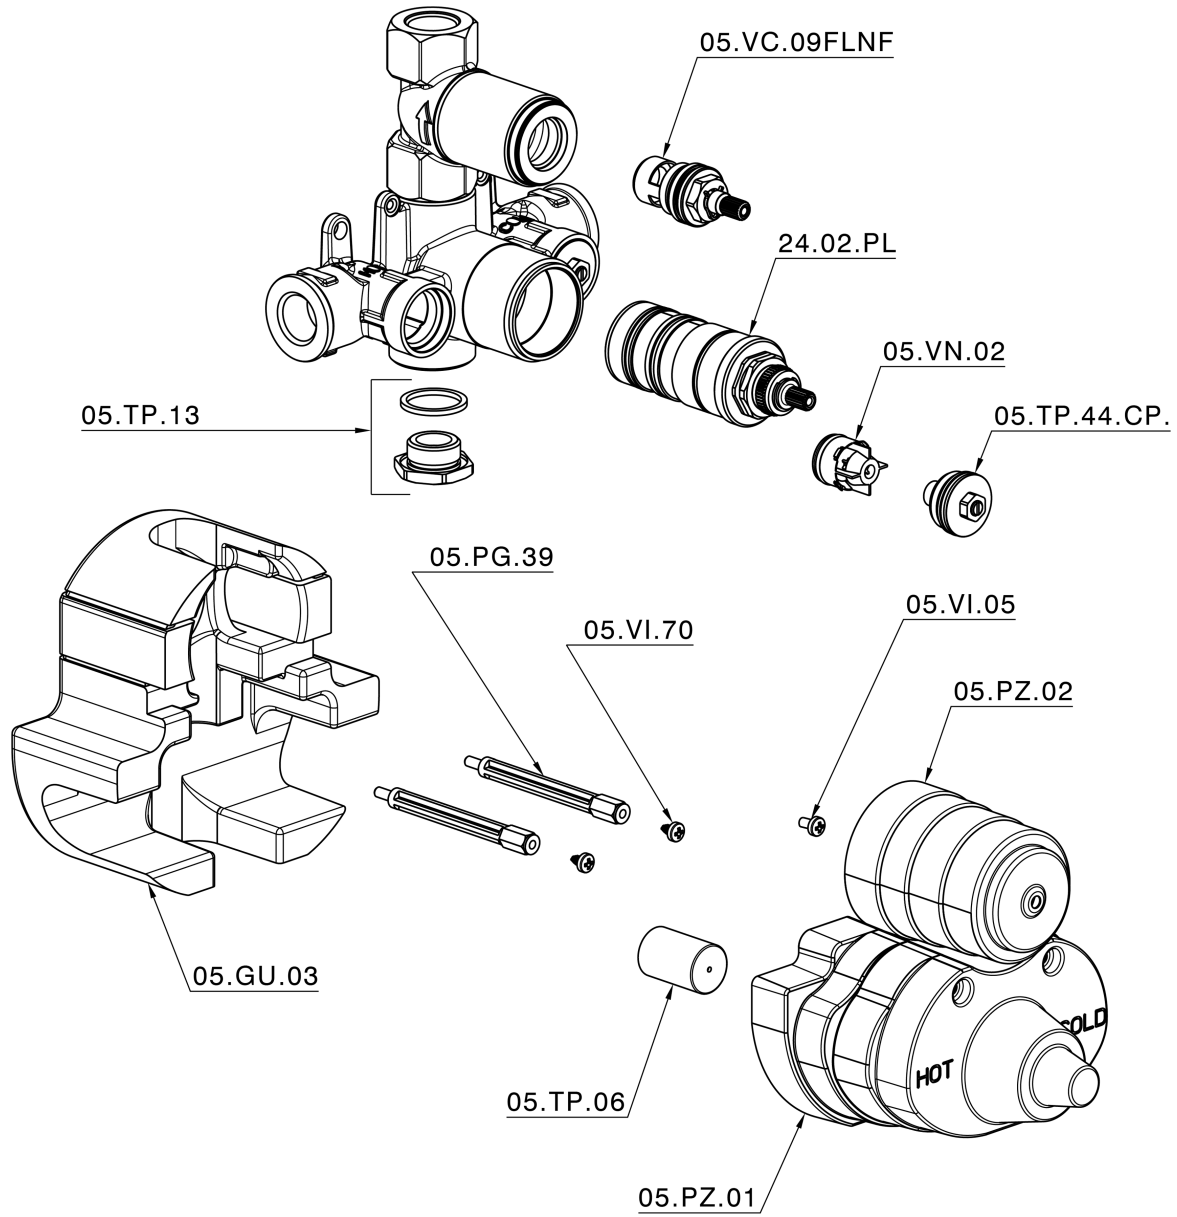

## Parte esterna termostatico doccia incasso 1 uscita THERMO\_VT007280

VT007280

<http://www.huberitalia.com/parte-esterna-termostatico-doccia-incasso-1-uscita-thermo-vt007280>

## Parte incasso termostatico doccia 1 uscita INCASSO\_ZB007341

ZB007341

<http://www.huberitalia.com/parte-incasso-termostatico-doccia-1-uscita-incasso-zb007341>

## Parte incasso termostatico doccia 1 uscita INCASSO\_ZB007281

ZB007281

<http://www.huberitalia.com/parte-incasso-termostatico-doccia-1-uscita-incasso-zb007281>

2025-02-05