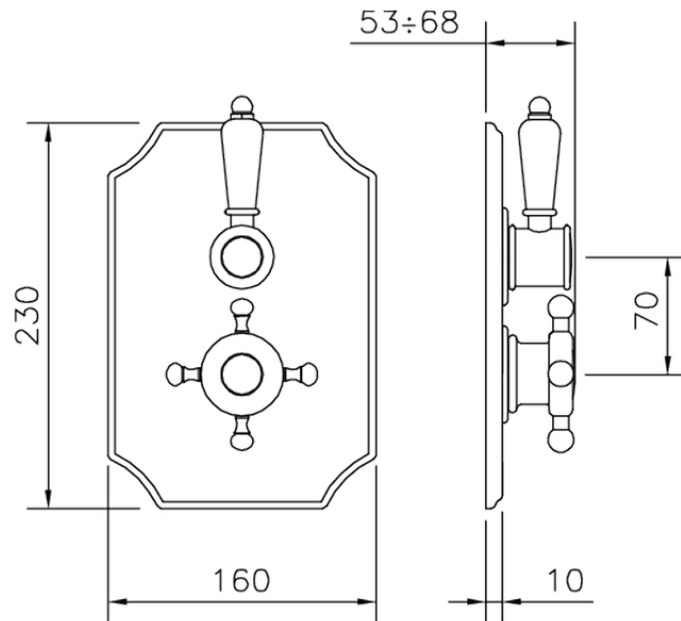

## Parte esterna termostatico doccia incasso 1 uscita THERMO\_VT007280

VT007280

<http://www.huberitalia.com/parte-esterna-termostatico-doccia-incasso-1-uscita-thermo-vt007280>

ZB007341

<http://www.huberitalia.com/parte-incasso-termostatico-doccia-1-uscita-incasso-zb007341>

ZB007281

<http://www.huberitalia.com/parte-incasso-termostatico-doccia-1-uscita-incasso-zb007281>

2025-02-05