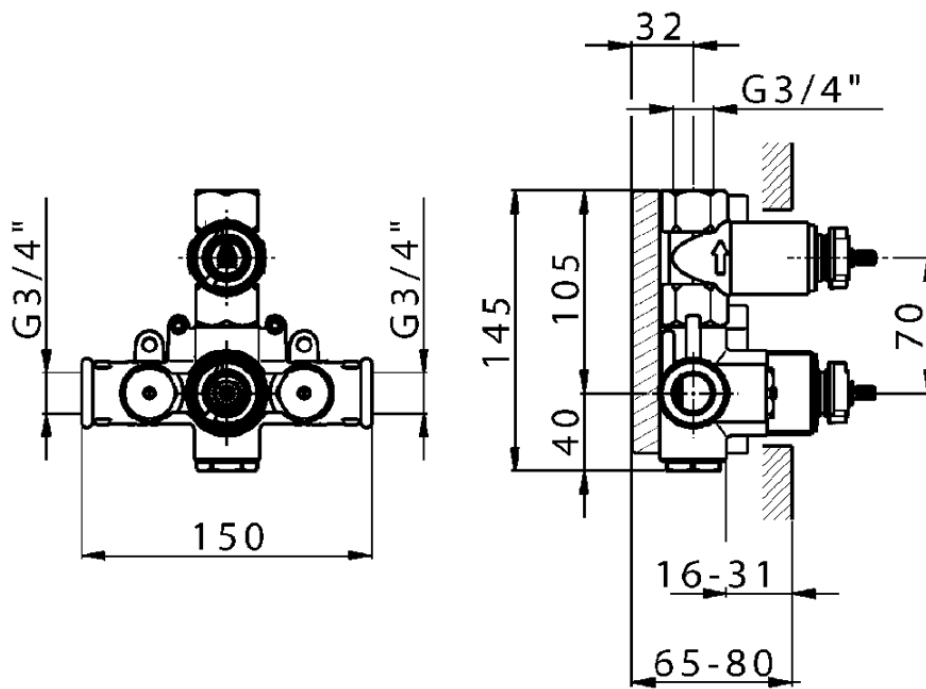

## Parte esterna termostatico doccia incasso 1 uscita THERMO\_VT007280

VT007280

<http://www.huberitalia.com/parte-esterna-termostatico-doccia-incasso-1-uscita-thermo-vt007280>

ZB007341

<http://www.huberitalia.com/parte-incasso-termostatico-doccia-1-uscita-incasso-zb007341>

ZB007281

<http://www.huberitalia.com/parte-incasso-termostatico-doccia-1-uscita-incasso-zb007281>

2025-02-05