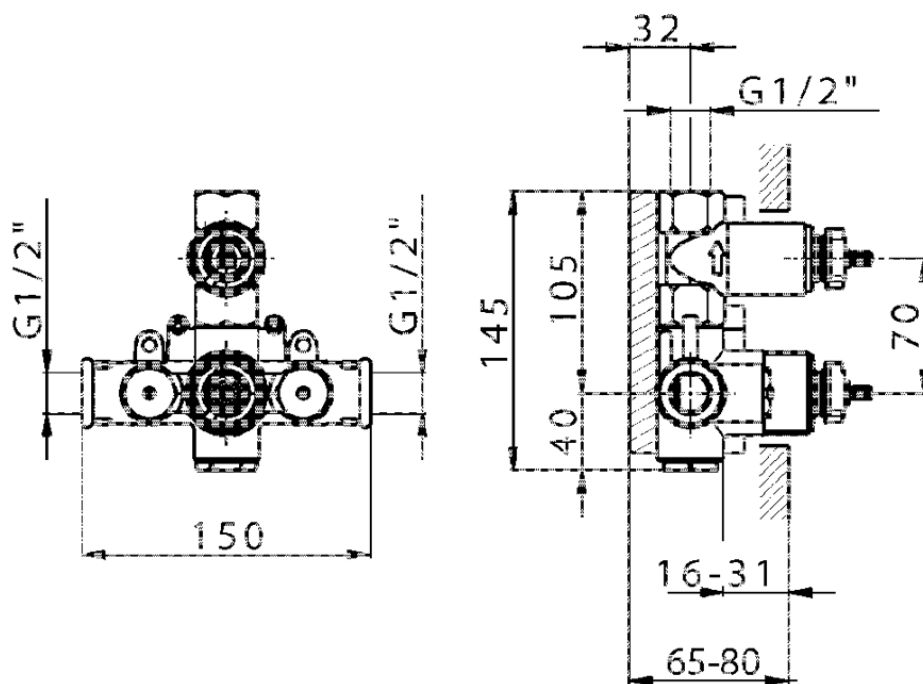

## Parte esterna termostatico doccia incasso 1 uscita THERMO\_VT007280

VT007280

<http://www.huberitalia.com/parte-esterna-termostatico-doccia-incasso-1-uscita-thermo-vt007280>

ZB007341

<http://www.huberitalia.com/parte-incasso-termostatico-doccia-1-uscita-incasso-zb007341>

ZB007281

<http://www.huberitalia.com/parte-incasso-termostatico-doccia-1-uscita-incasso-zb007281>

2025-02-05