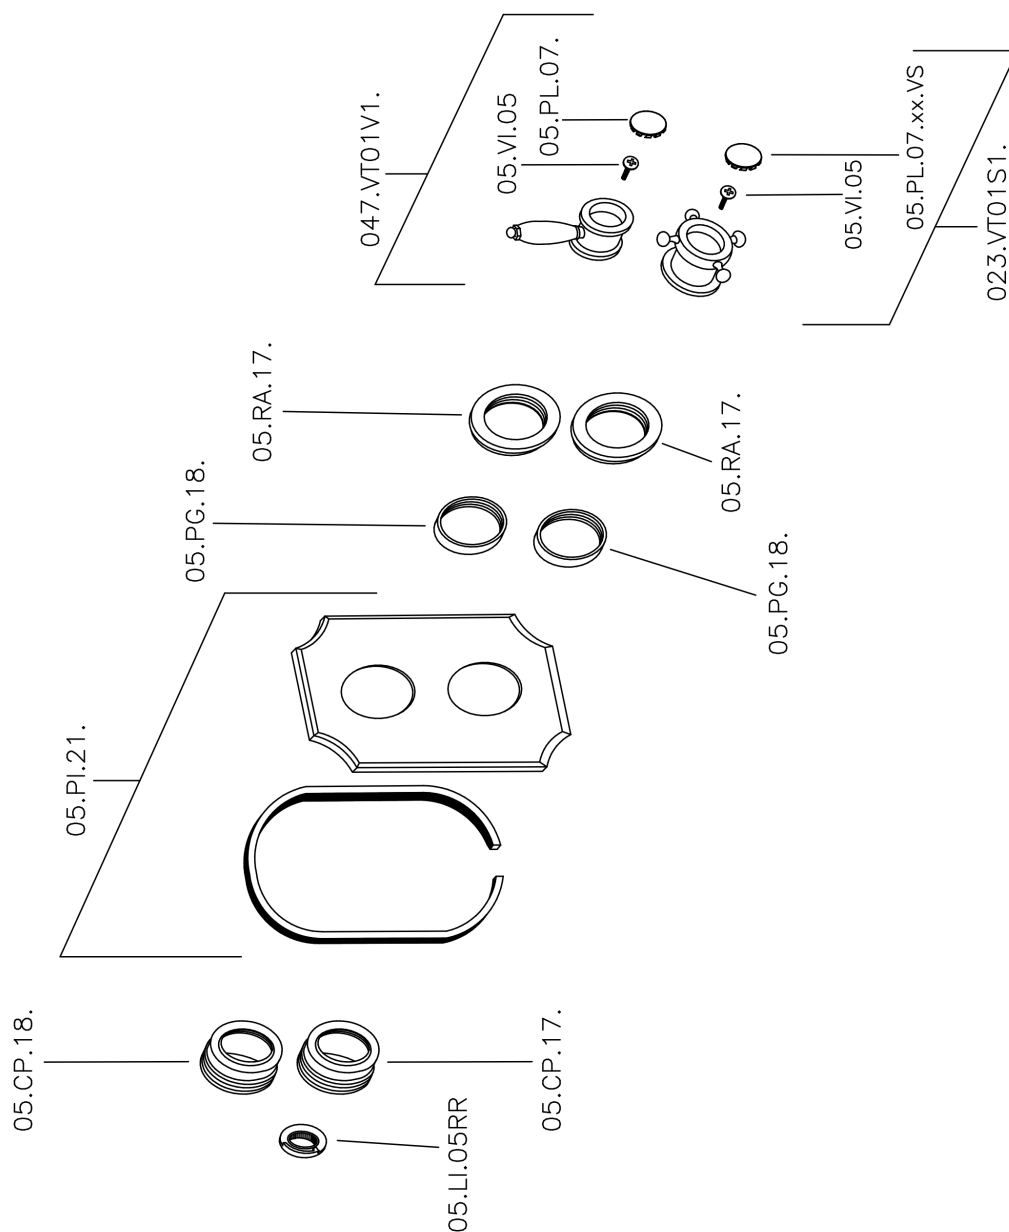

## Parte esterna termostatico doccia incasso 1 uscita THERMO\_VT007280

VT007280

<http://www.huberitalia.com/parte-esterna-termostatico-doccia-incasso-1-uscita-thermo-vt007280>

## Parte incasso termostatico doccia 1 uscita INCASSO\_ZB007341

ZB007341

<http://www.huberitalia.com/parte-incasso-termostatico-doccia-1-uscita-incasso-zb007341>

## Parte incasso termostatico doccia 1 uscita INCASSO\_ZB007281

ZB007281

<http://www.huberitalia.com/parte-incasso-termostatico-doccia-1-uscita-incasso-zb007281>

2025-02-05