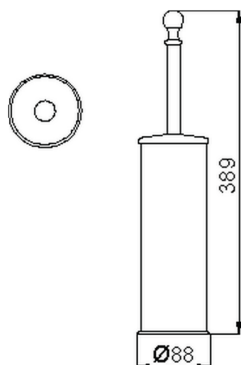

Porta scopino CROISETTE_4040.01H.

MODELLO **4040.01H.**

Porta scopino, in Ottone

FINITURE DISPONIBILI

-  **AC** AC Nichel Satinato Spazzolato
-  **BA** BA Vecchio Bronzo
-  **CR** CR Cromo
-  **2W** 2W Oro Spazzolato