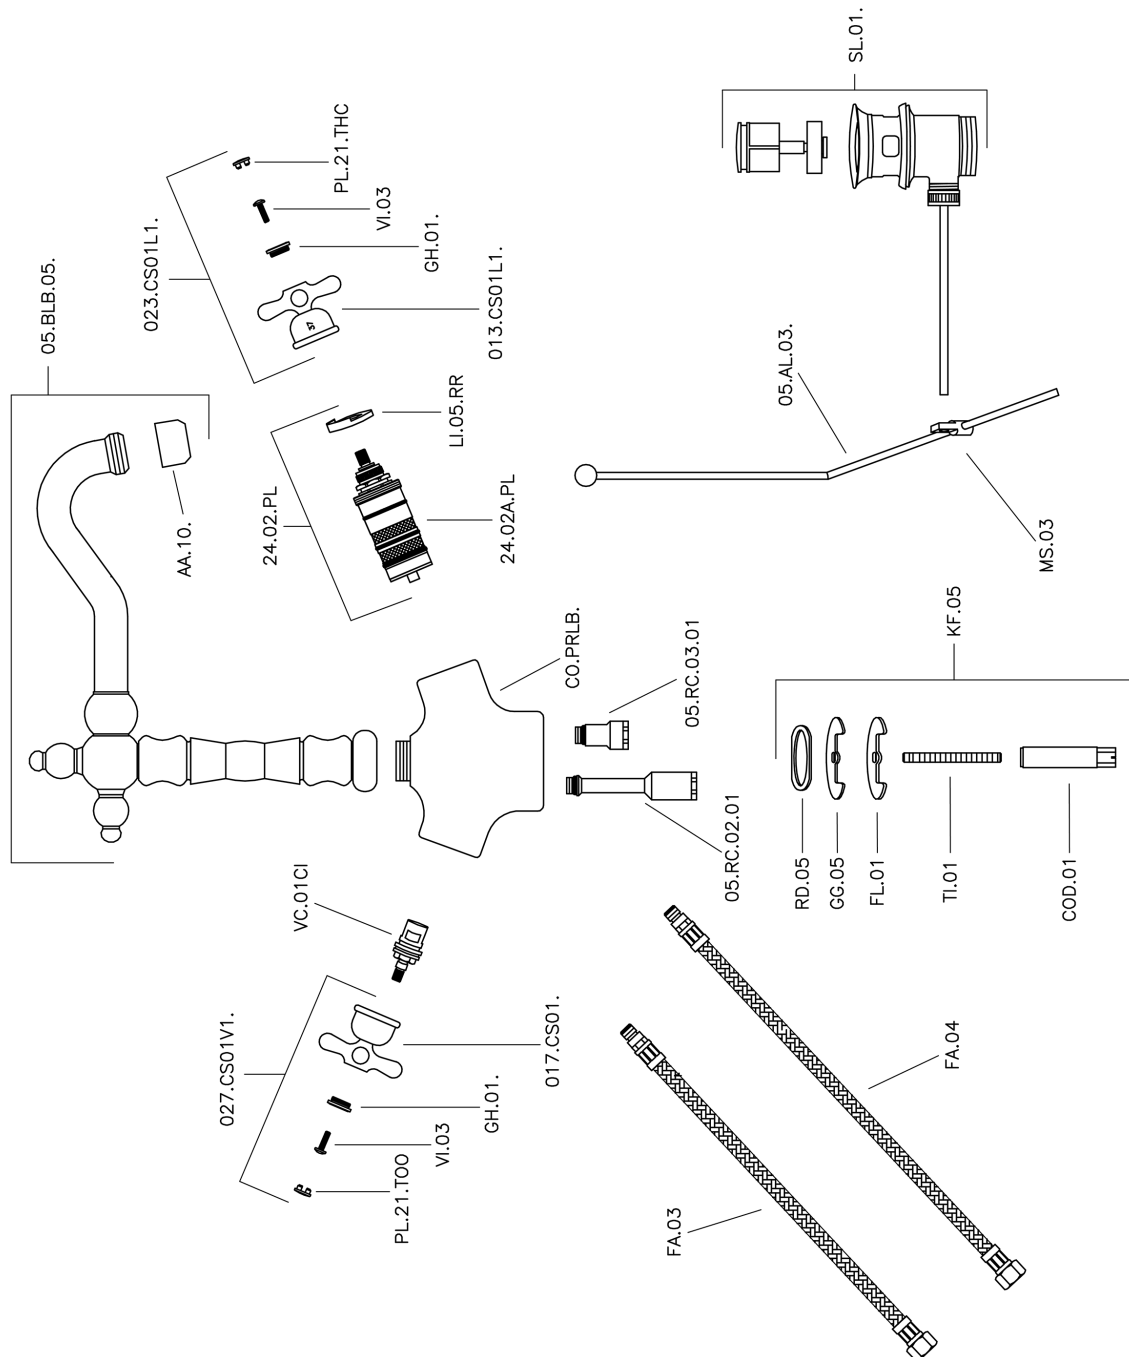

## Miscelatore termostatico lavabo CROISETTE\_CST52010

MODELLO **CST52010**

Miscelatore termostatico lavabo, con scarico automatico 1"1/4, bocca girevole, flex inox G.3/8"

### CARATTERISTICHE

Ricambio Cartuccia **24.04A.PP**

**Cartuccia Termostatica Plus P 8X20**

## Miscelatore termostatico lavabo CROISSETTE\_CST52010

CST52010

<http://www.huberitalia.com/miscelatore-termostatico-lavabo-croisette-cst52010>

2025-04-04