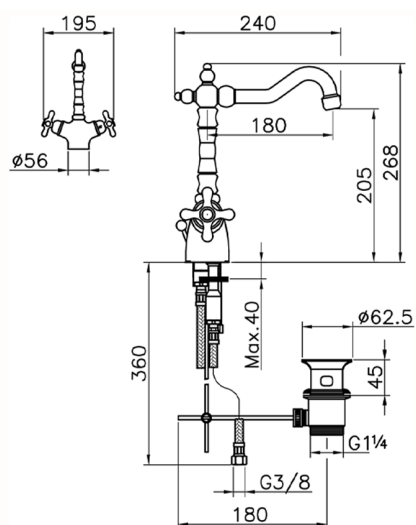

## Miscelatore termostatico lavabo CROISETTE\_CST52010

MODELLO **CST52010**

Miscelatore termostatico lavabo, con scarico automatico 1"1/4, bocca girevole, flex inox G.3/8"

### CARATTERISTICHE

Ricambio Cartuccia **24.04A.PP**

**Cartuccia Termostatica Plus P 8X20**