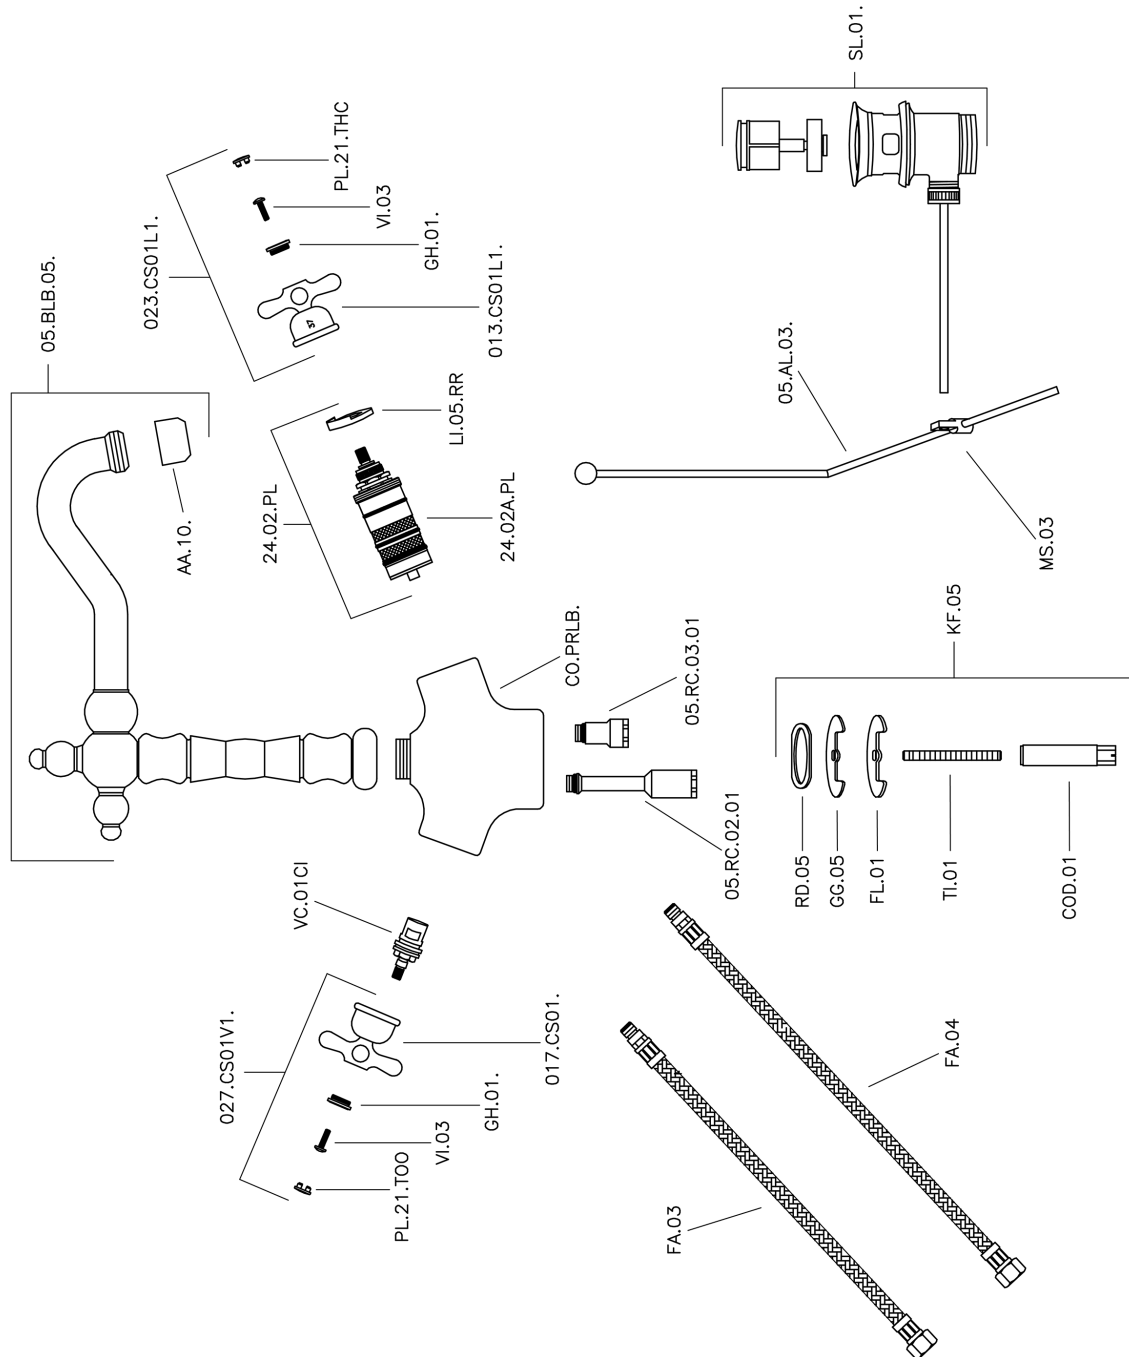

## Miscelatore termostatico lavabo CROISSETTE\_CST52010

CST52010

<http://www.huberitalia.com/miscelatore-termostatico-lavabo-croisette-cst52010>

2025-04-04