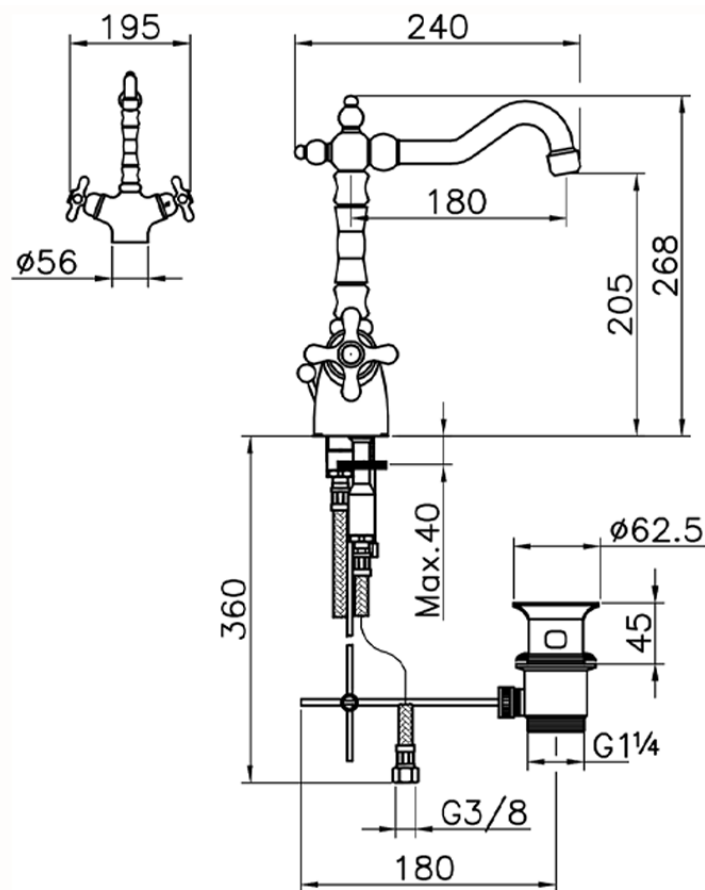

Miscelatore termostatico lavabo CROISETTE\_CST52010

CST52010

<http://www.huberitalia.com/miscelatore-termostatico-lavabo-croisette-cst52010>

2025-04-04