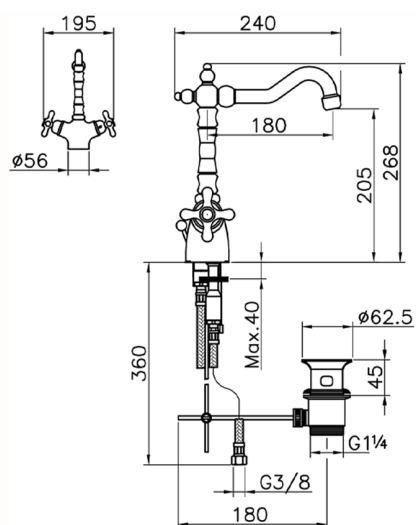

Miscelatore termostatico lavabo CROISETTE_CST52010

MODELLO **CST52010**

Miscelatore termostatico lavabo, con scarico automatico 1"1/4, bocca girevole, flex inox G.3/8"

FINITURE DISPONIBILI

-  **21** 21 Cromo
-  **27** 27 Vecchio Bronzo
-  **2G** 2G Oro Antico
-  **2W** 2W Oro Spazzolato

CARATTERISTICHE

Ricambio Cartuccia **24.04A.PP**

Cartuccia Termostatica Plus P 8X20

Termostatico

Il Termostatico Huber è il tuo personale gestore dell'acqua che ti aiuta a gestire e controllare acqua ed energia senza sprechi.

Miscelatore termostatico lavabo CROISSETTE_CST52010

CST52010

<http://www.huberitalia.com/miscelatore-termostatico-lavabo-croisette-cst52010>

2025-04-04