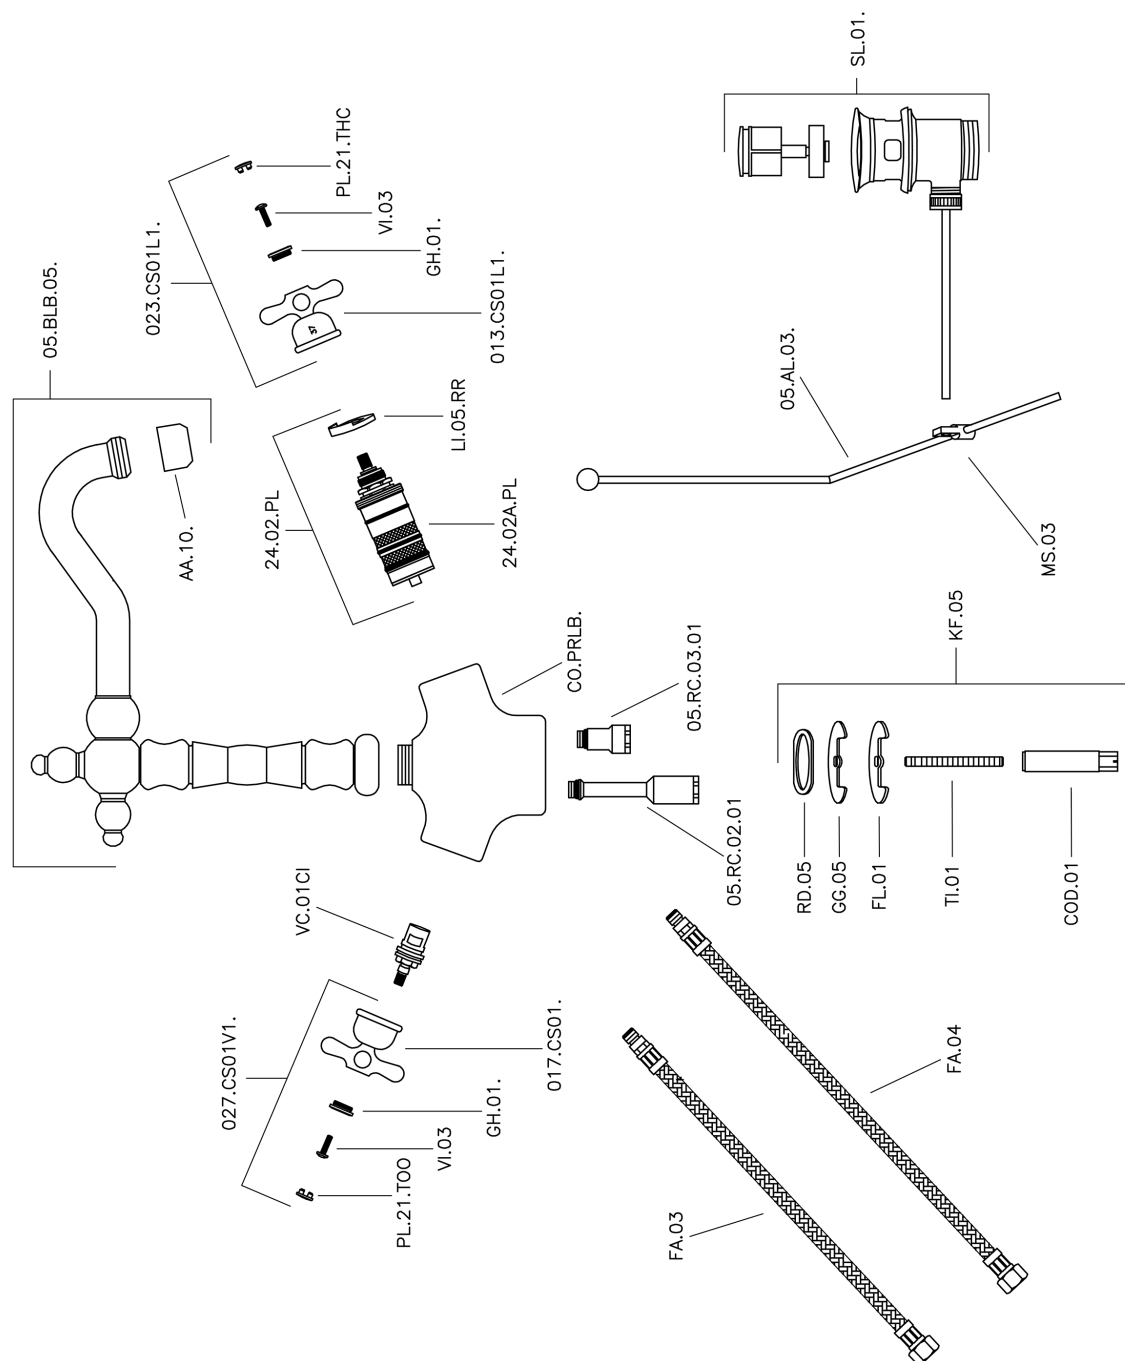

Miscelatore termostatico lavabo CROISETTE_CST52010

MODELLO **CST52010**

Miscelatore termostatico lavabo, con scarico automatico 1"1/4, bocca girevole, flex inox G.3/8"

FINITURE DISPONIBILI

-  **21** 21 Cromo
-  **27** 27 Vecchio Bronzo
-  **2G** 2G Oro Antico
-  **2W** 2W Oro Spazzolato

CARATTERISTICHE

Ricambio Cartuccia **24.04A.PP**

Cartuccia Termostatica Plus P 8X20

Termostatico

Il Termostatico Huber è il tuo personale gestore dell'acqua che ti aiuta a gestire e controllare acqua ed energia senza sprechi.

Miscelatore termostatico lavabo CROISSETTE_CST52010

CST52010

<http://www.huberitalia.com/miscelatore-termostatico-lavabo-croisette-cst52010>

2025-04-04