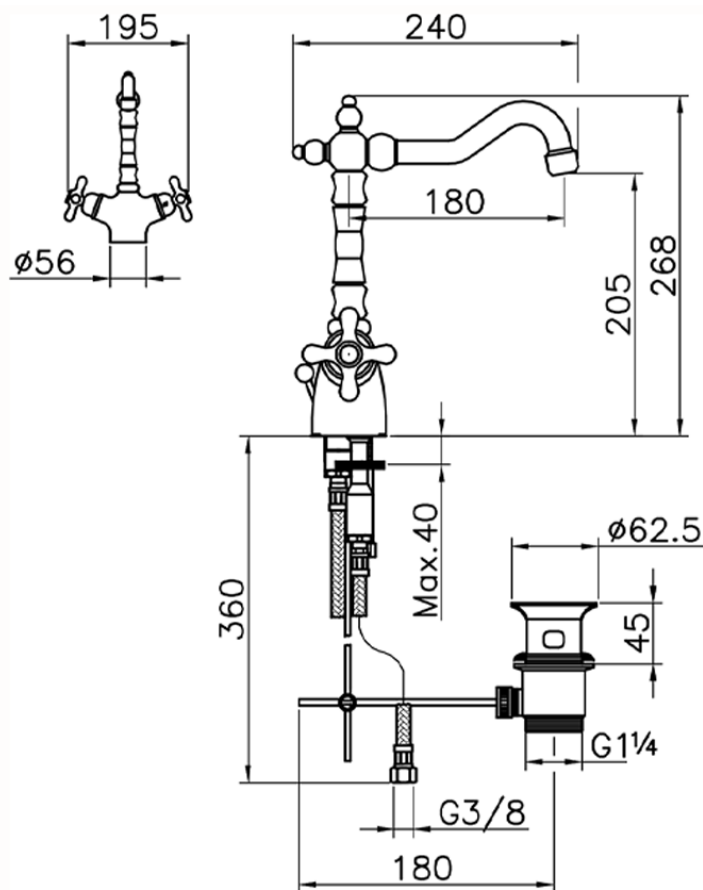

Miscelatore termostatico lavabo CROISETTE\_CST52010

CST52010

<http://www.huberitalia.com/miscelatore-termostatico-lavabo-croisette-cst52010>

2025-04-04