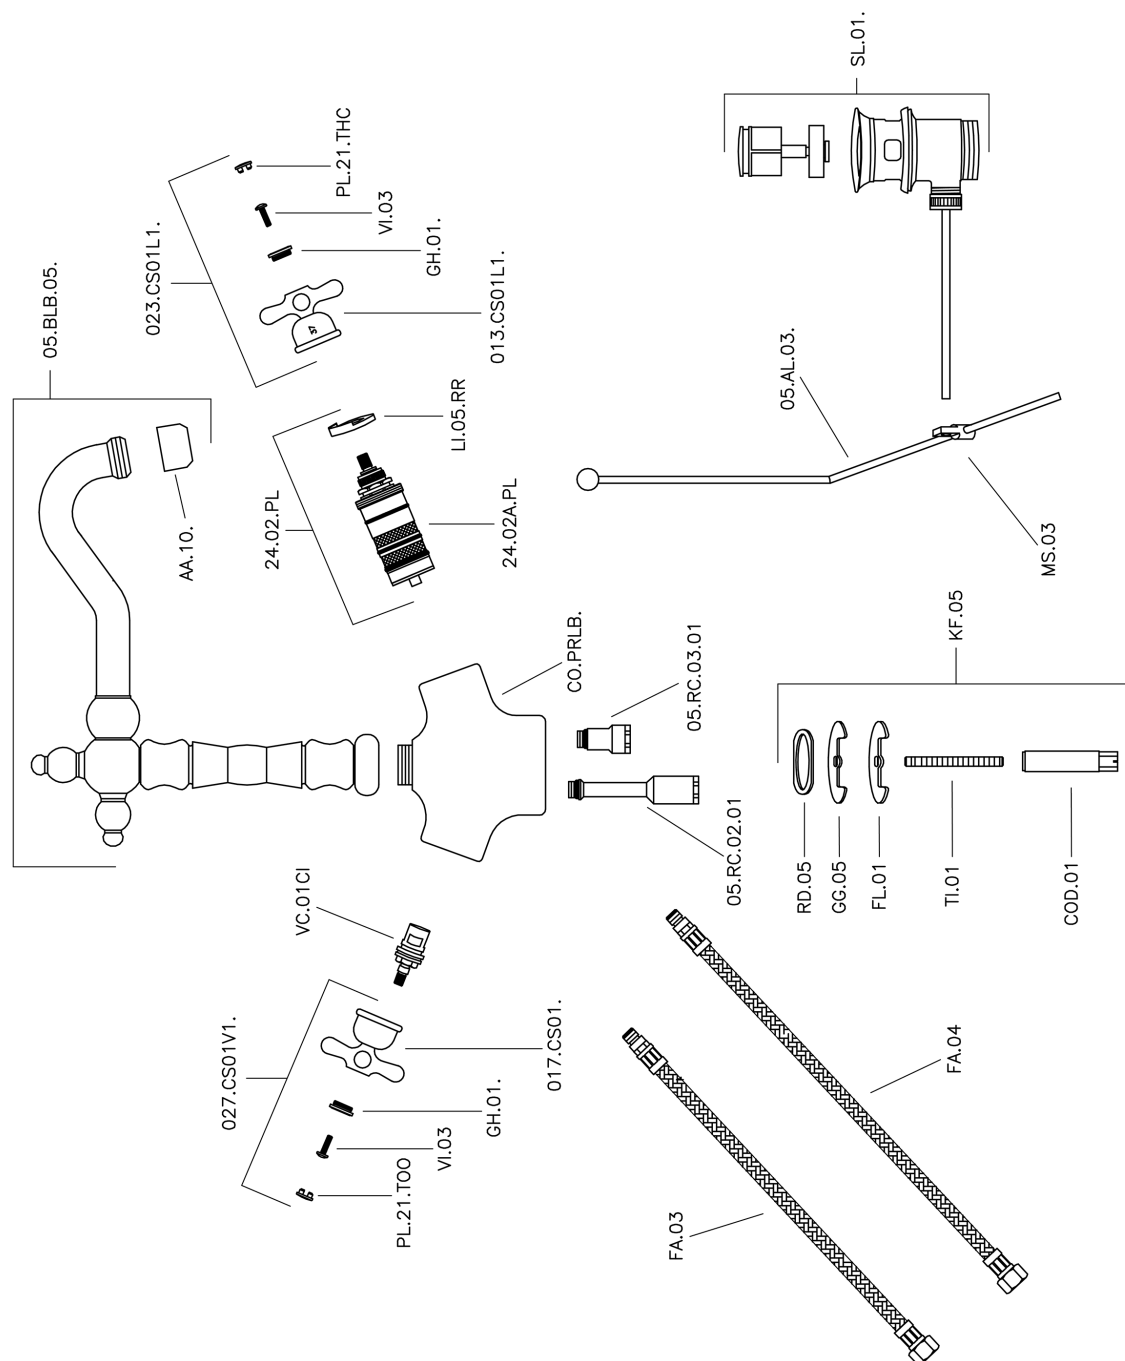

## Miscelatore termostatico lavabo CROISETTE\_CST52010

CST52010

<http://www.huberitalia.com/miscelatore-termostatico-lavabo-croisette-cst52010>

2025-04-04