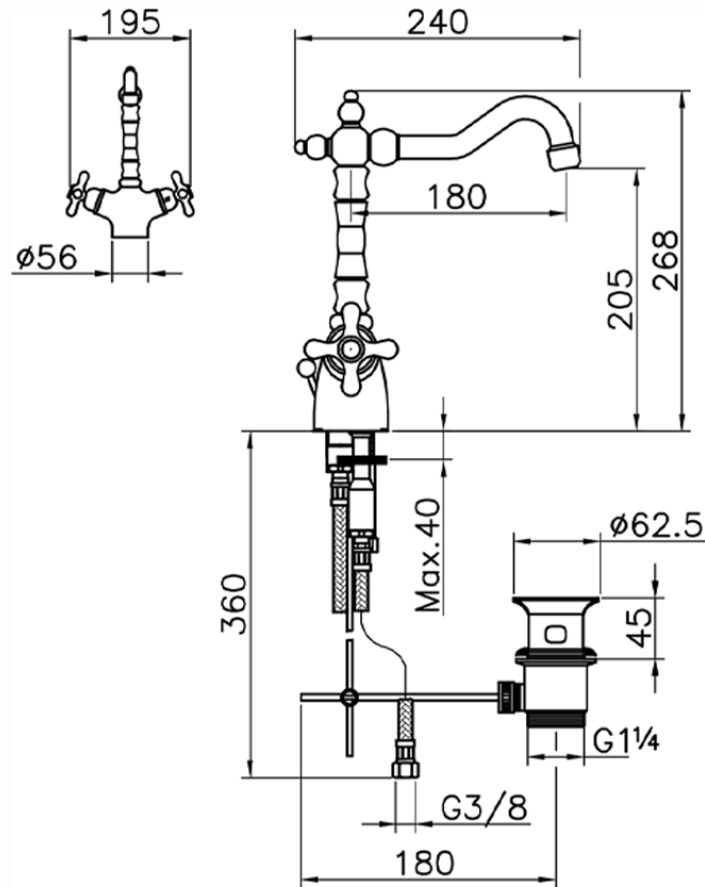

Miscelatore termostatico lavabo CROISETTE_CST52010

CST52010

<http://www.huberitalia.com/miscelatore-termostatico-lavabo-croisette-cst52010>

2025-04-04