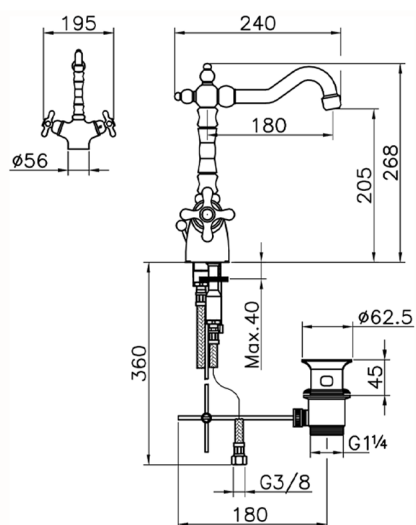

Miscelatore termostatico lavabo CROISETTE_CST52010

MODELLO **CST52010**

Miscelatore termostatico lavabo, con scarico automatico 1"1/4, bocca girevole, flex inox G.3/8"

FINITURE DISPONIBILI

-  **21** 21 Cromo
-  **27** 27 Vecchio Bronzo
-  **2G** 2G Oro Antico
-  **2W** 2W Oro Spazzolato

CARATTERISTICHE

Ricambio Cartuccia **24.04A.PP**

Cartuccia Termostatica Plus P 8X20

Termostatico

Il Termostatico Huber è il tuo personale gestore dell'acqua che ti aiuta a gestire e controllare acqua ed energia senza sprechi.

Miscelatore termostatico lavabo CROISETTE_CST52010

CST52010

<http://www.huberitalia.com/miscelatore-termostatico-lavabo-croisette-cst52010>

2025-04-03