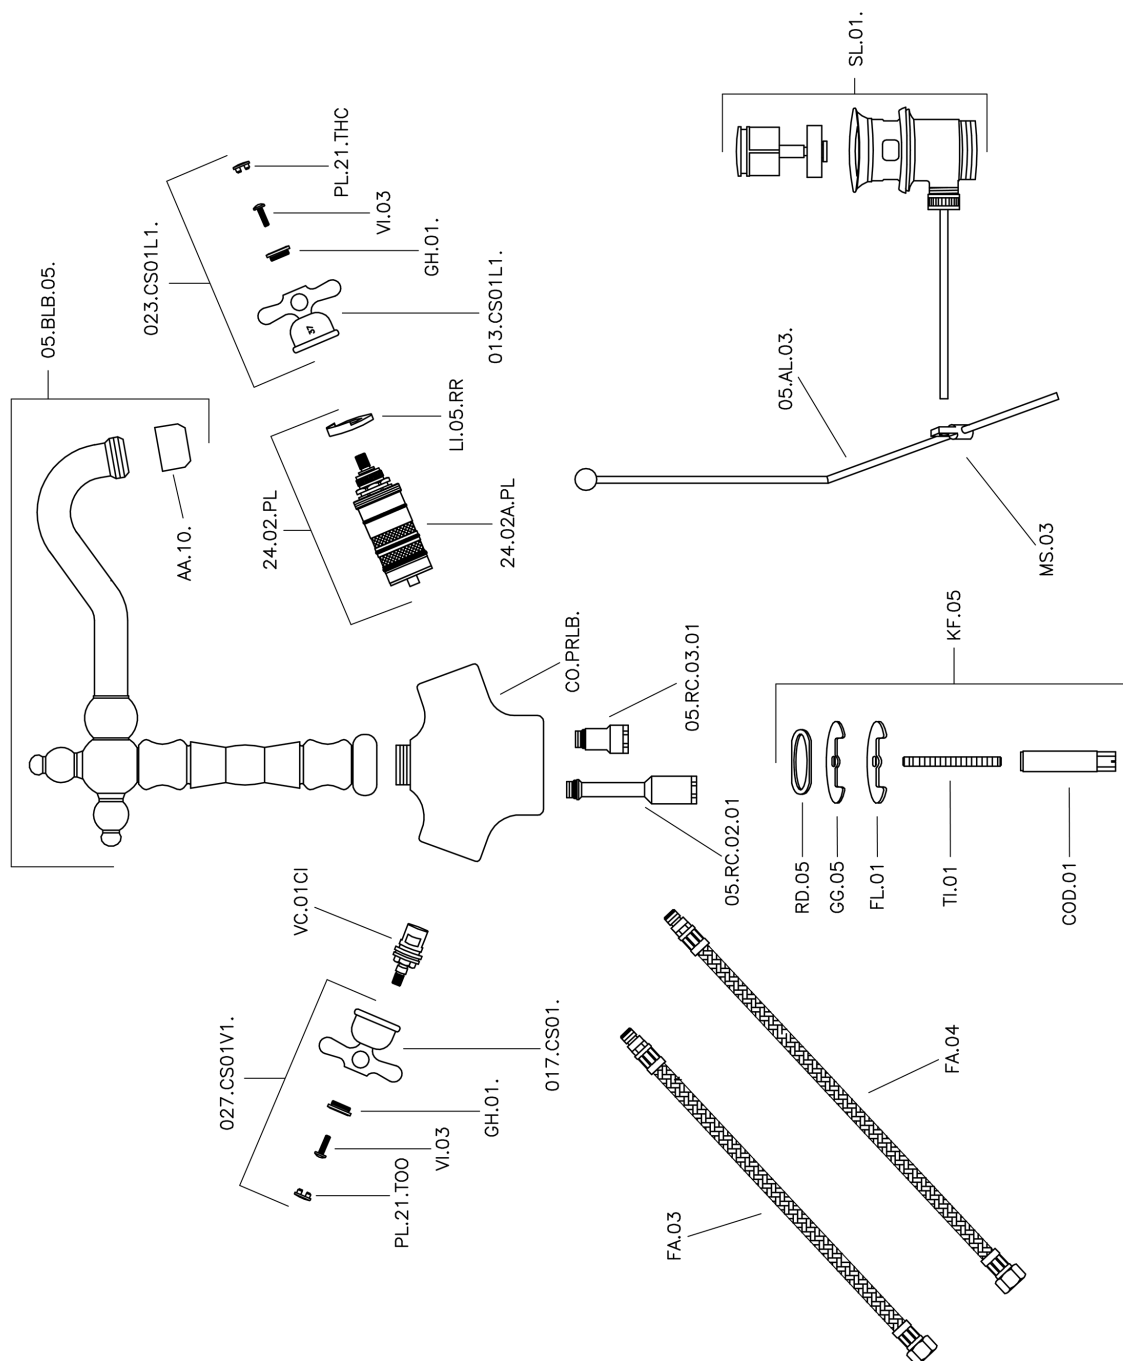

Miscelatore termostatico lavabo CROISETTE_CST52010

MODELLO **CST52010**

Miscelatore termostatico lavabo, con scarico automatico 1"1/4, bocca girevole, flex inox G.3/8"

FINITURE DISPONIBILI

-  **21** 21 Cromo
-  **27** 27 Vecchio Bronzo
-  **2G** 2G Oro Antico
-  **2W** 2W Oro Spazzolato

CARATTERISTICHE

Ricambio Cartuccia **24.04A.PP**

Cartuccia Termostatica Plus P 8X20

Termostatico

Il Termostatico Huber è il tuo personale gestore dell'acqua che ti aiuta a gestire e controllare acqua ed energia senza sprechi.

Miscelatore termostatico lavabo CROISETTE_CST52010

CST52010

<http://www.huberitalia.com/miscelatore-termostatico-lavabo-croisette-cst52010>

2025-04-03