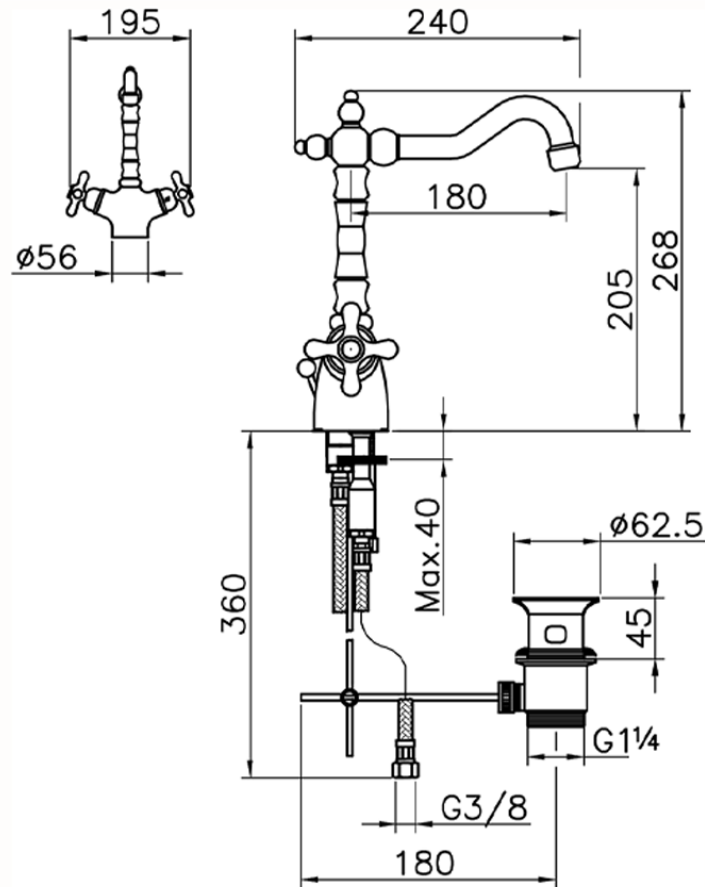

Miscelatore termostatico lavabo CROISSETTE\_CST52010

CST52010

<http://www.huberitalia.com/miscelatore-termostatico-lavabo-croisette-cst52010>

2025-04-03