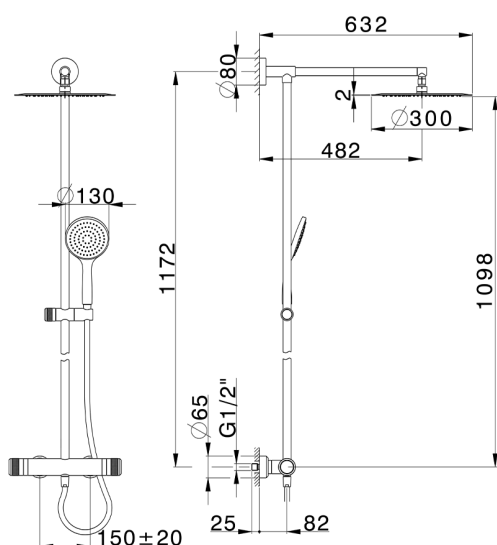

Colonna doccia termostatica 2 funzioni COLUMNS_CRC78060

MODELLO **CRC78060**

Colonna doccia termostatica 2 funzioni, devia stop 2 uscite, colonna fissa, supporto doccetta scorrevole, doccetta monogetto Emotion D.130 mm in ABS, soffione tondo D.300 mm in INOX, flessibile liscio SUPREME 150 cm

FINITURE DISPONIBILI

CARATTERISTICHE

Ricambio Cartuccia **22.04A.AR - ZZ97279004**

Cartuccia Termostatica Argo 2 (filtro lungo)

DeviaStop

La tecnologia Devia Stop di Huber consente con un semplice movimento rotativo di gestire la portata dell'acqua e di scegliere la modalità d'erogazione (soffione, doccetta a mano).