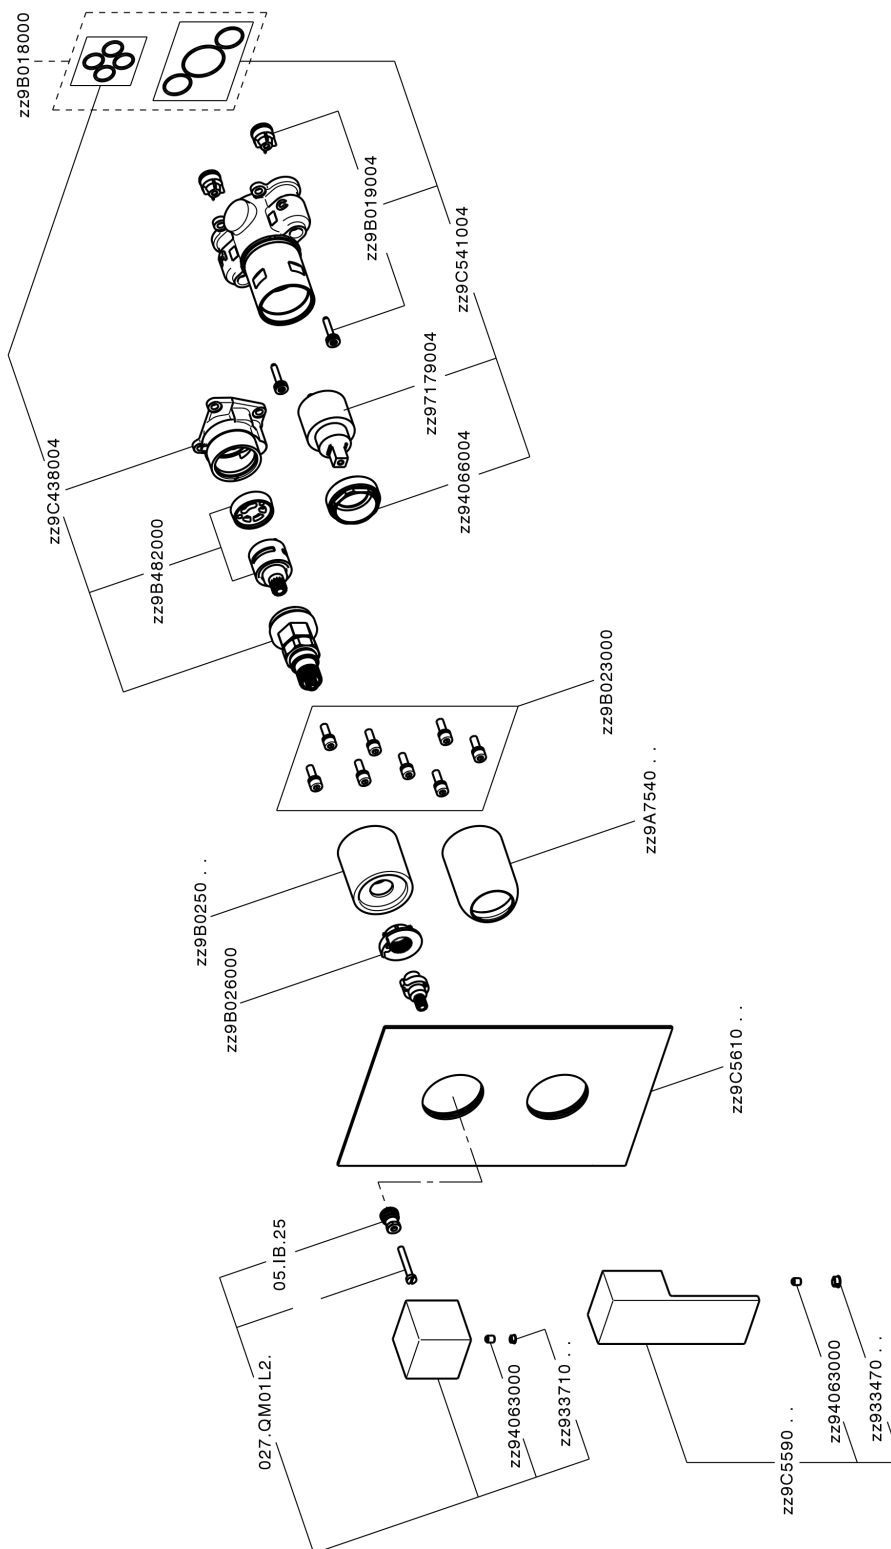

Completo Monocomando per One-Box NUOVA EGO_NE0BM030

MODELLO **NE0BM030**

Completo Monocomando per One-Box, con deviatore 2-3 uscite, profondità minima di installazione 67 mm, senza parte incasso, per art. ZB00B030-ZB00B031

FINITURE DISPONIBILI

-  **21** 21 Cromo
-  **2F** 2F Nichel Spazzolato
-  **40** 40 Nero Opaco
-  **4Q** 4Q Bianco Opaco

CARATTERISTICHE

Ricambio Cartuccia **ZZ97179000**

Cartuccia Monocomando 35 mm

Installazione **Incasso**

Parti Incasso necessarie **ZB00B031**

ZB00B030

Completo Monocomando per One-Box NUOVA EGO_NE0BM030

NE0BM030

<http://www.huberitalia.com/completo-monocomando-per-one-box-nuova-ego-ne0bm030>

One-Box Universale per incasso ONE BOX_ZB00B031

MODELLO **ZB00B031**

One-Box Universale per incasso, per termostatico o monocomando 1 o 2 o 3 uscite, senza parte esterna, con silenziatori, con guarnizione per sigillatura

FINITURE DISPONIBILI

04 04 Senza Finitura