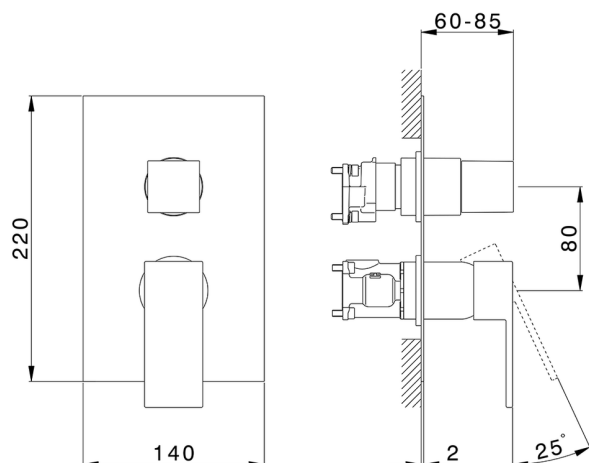

Completo Monocomando per One-Box NUOVA EGO_NE0BM030

MODELLO **NE0BM030**

Completo Monocomando per One-Box, con deviatore 2-3 uscite, profondità minima di installazione 67 mm, senza parte incasso, per art. ZB00B030-ZB00B031

FINITURE DISPONIBILI

-  **21** 21 Cromo
-  **2F** 2F Nichel Spazzolato
-  **40** 40 Nero Opaco
-  **4Q** 4Q Bianco Opaco

CARATTERISTICHE

Ricambio Cartuccia **ZZ97179000**

Cartuccia Monocomando 35 mm

Installazione **Incasso**