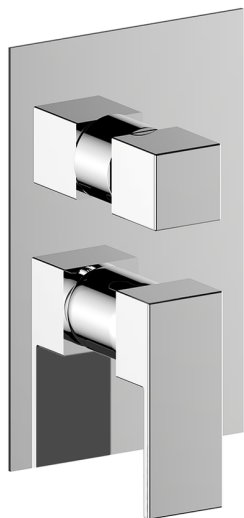

Completo Monocomando per One-Box NUOVA EGO_NE0BM030

MODELLO **NE0BM030**

Completo Monocomando per One-Box, con deviatore 2-3 uscite, profondità minima di installazione 67 mm, senza parte incasso, per art. ZB00B030-ZB00B031

FINITURE DISPONIBILI

-  **21** 21 Cromo
-  **2F** 2F Nichel Spazzolato
-  **40** 40 Nero Opaco
-  **4Q** 4Q Bianco Opaco

CARATTERISTICHE

Ricambio Cartuccia **ZZ97179000**

Cartuccia Monocomando 35 mm

Installazione **Incasso**

Parti Incasso necessarie **ZB00B031**

ZB00B030

Completo Monocomando per One-Box NUOVA EGO_NE0BM030

NE0BM030

<http://www.huberitalia.com/completo-monocomando-per-one-box-nuova-ego-ne0bm030>

One-Box Universale per incasso ONE BOX_ZB00B031

MODELLO **ZB00B031**

One-Box Universale per incasso, per termostatico o monocomando 1 o 2 o 3 uscite, senza parte esterna, con silenziatori, con guarnizione per sigillatura

FINITURE DISPONIBILI

04 04 Senza Finitura