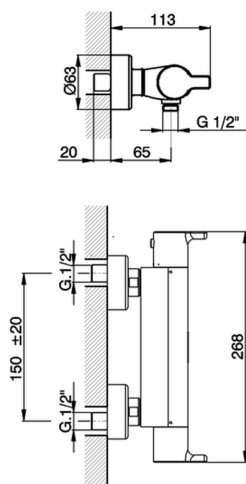

Termostatico

Il Termostatico Huber è il tuo personale gestore dell'acqua che ti aiuta a gestire e controllare acqua ed energia senza sprechi.

2025-04-04