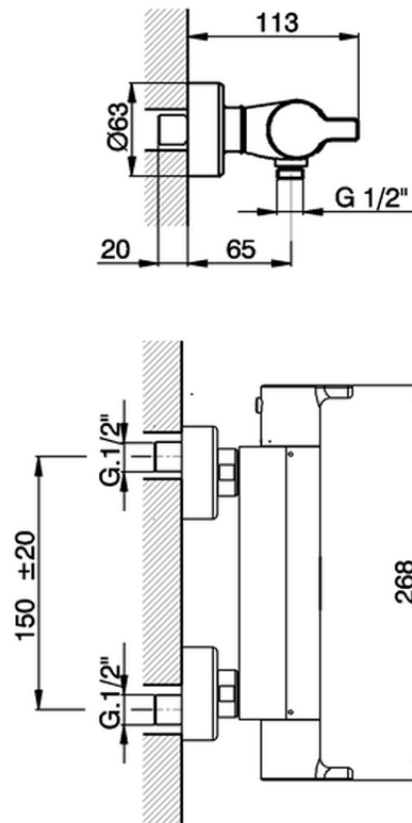

## Miscelatore termostatico doccia SOFT\_SFT01010

SFT01010

<http://www.huberitalia.com/miscelatore-termostatico-doccia-soft-sft01010>

2025-04-03