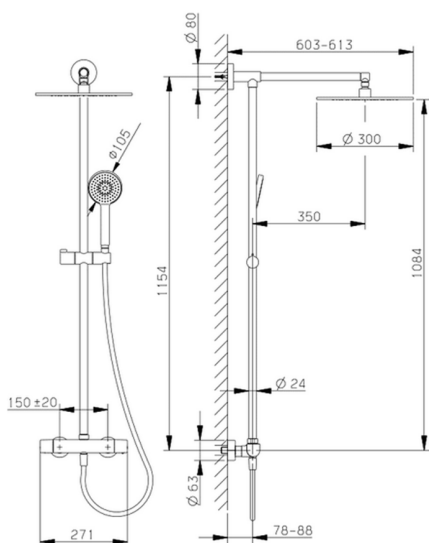

## Colonna doccia termostatica 2 funzioni COLUMNS\_DCC78020

MODELLO **DCC78020**

Colonna doccia termostatica 2 funzioni, devia stop 2 uscite, colonna fissa, supporto doccetta scorrevole, doccetta monogetto D.105 mm, soffione tondo D.300 mm sp.8 mm in OTTONE, flessibile liscio SUPREME 150 cm

FINITURE DISPONIBILI

CARATTERISTICHE

Ricambio Cartuccia **24.04A.PP**

**Cartuccia Termostatica Plus P 8X20**

### DeviaStop

La tecnologia Devia Stop di Huber consente con un semplice movimento rotativo di gestire la portata dell'acqua e di scegliere la modalità d'erogazione (soffione, doccetta a mano).

## Colonna doccia termostatica 2 funzioni COLUMNS\_DCC78020

DCC78020

<http://www.huberitalia.com/colonna-doccia-termostatica-2-funzioni-columns-dcc78020>

2025-02-05