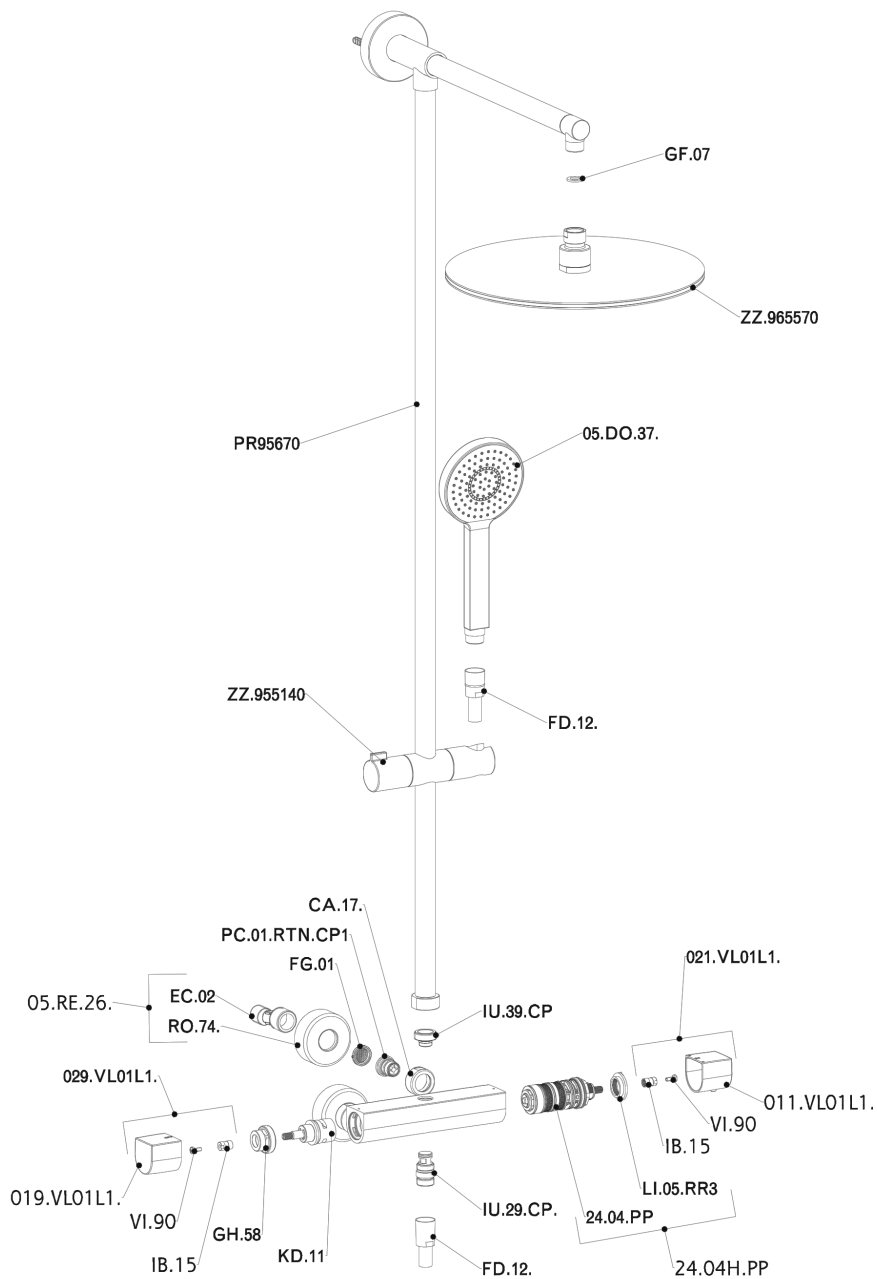

Colonna doccia termostatica 2 funzioni COLUMNS_DCC78020

DCC78020

<http://www.huberitalia.com/colonna-doccia-termostatica-2-funzioni-columns-dcc78020>

2025-02-05