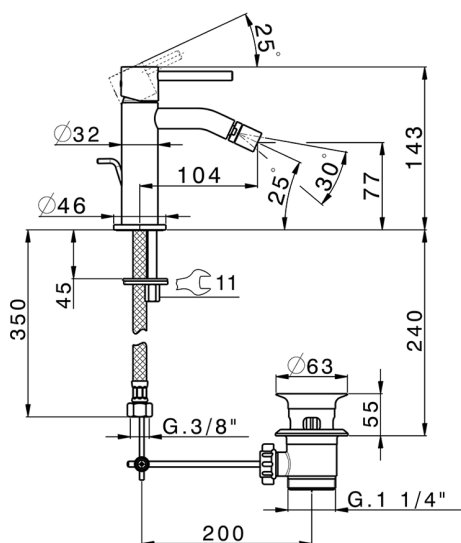

Miscelatore monocomando bidet M32_MT000554

MODELLO **MT000554**

Miscelatore monocomando bidet, con scarico automatico 1"1/4, flex inox G.3/8"

FINITURE DISPONIBILI

-  **21** 21 Cromo
-  **26** 26 Vecchio Rame
-  **2F** 2F Nichel Spazzolato
-  **2W** 2W Oro Spazzolato
-  **40** 40 Nero Opaco
-  **4Q** 4Q Bianco Opaco

CARATTERISTICHE

Ricambio Cartuccia **ZZ96550000**

Cartuccia Monocomando 25 mm

2025-04-03