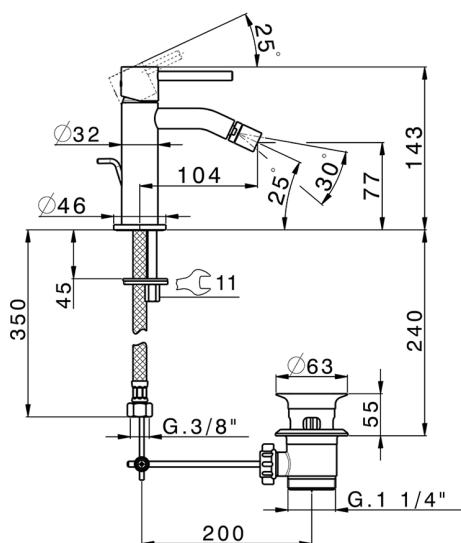

## Miscelatore monocomando bidet M32\_MT000554

MODELLO **MT000554**

Miscelatore monocomando bidet, con scarico automatico 1"1/4, flex inox G.3/8"

### CARATTERISTICHE

Ricambio Cartuccia **ZZ96550000**

**Cartuccia Monocomando 25 mm**

2025-04-03