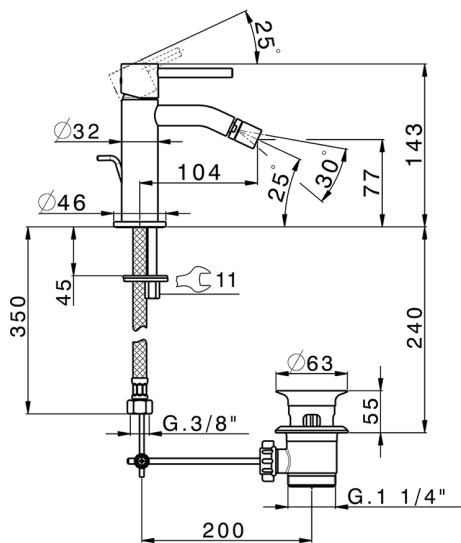

Miscelatore monocomando bidet M32_MT000554

MODELLO **MT000554**

Miscelatore monocomando bidet, con scarico automatico 1"1/4, flex inox G.3/8"

FINITURE DISPONIBILI

-  **21** 21 Cromo
-  **26** 26 Vecchio Rame
-  **2F** 2F Nichel Spazzolato
-  **2W** 2W Oro Spazzolato
-  **40** 40 Nero Opaco
-  **4Q** 4Q Bianco Opaco

CARATTERISTICHE

Ricambio Cartuccia **ZZ96550000**

Cartuccia Monocomando 25 mm

2025-04-04