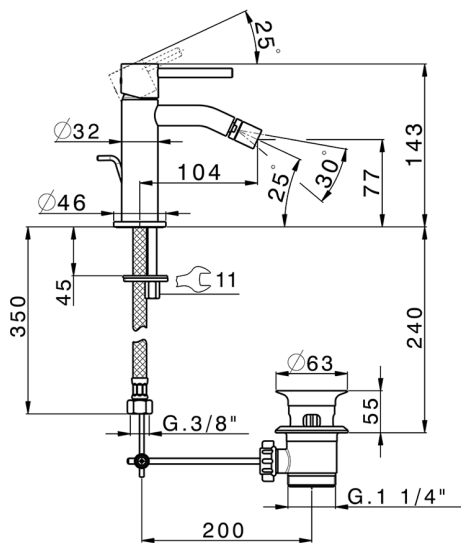

## Miscelatore monocomando bidet M32\_MT000554

MODELLO **MT000554**

Miscelatore monocomando bidet, con scarico automatico 1"1/4, flex inox G.3/8"

### CARATTERISTICHE

Ricambio Cartuccia **ZZ96550000**

**Cartuccia Monocomando 25 mm**

2025-04-04