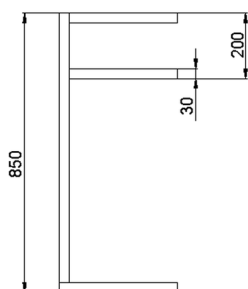

Piantana lavabo ACCESSORI BAGNO_SQ090910

MODELLO **SQ090910**

Piantana lavabo, 2 porta salviette

FINITURE DISPONIBILI

-  **21** 21 Cromo
-  **2B** 2B Nichel Lucido
-  **2F** 2F Nichel Spazzolato
-  **2Q** 2Q Black Titanium
-  **40** 40 Nero Opaco
-  **4Q** 4Q Bianco Opaco