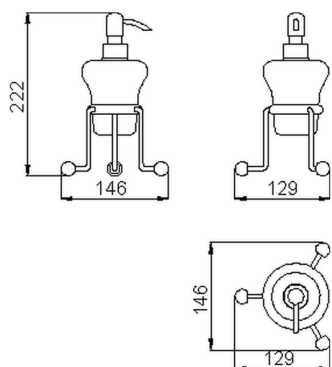

Porta sapone liquido CROISETTE_4030.01H.

MODELLO **4030.01H.**

Porta sapone liquido, in ceramica

FINITURE DISPONIBILI

-  **AC** AC Nichel Satinato Spazzolato
-  **BA** BA Vecchio Bronzo
-  **CR** CR Cromo
-  **2W** 2W Oro Spazzolato