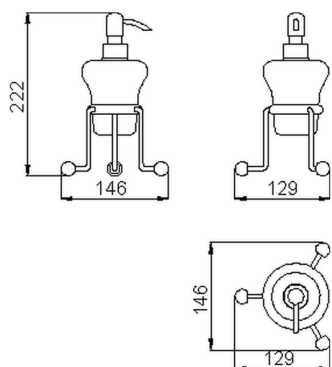

Porta sapone liquido CROISSETTE_4030.01H.

MODELLO **4030.01H.**

Porta sapone liquido, in ceramica

FINITURE DISPONIBILI

-  **AC** AC Nichel Satinato Spazzolato
-  **BA** BA Vecchio Bronzo
-  **CR** CR Cromo
-  **2W** 2W Oro Spazzolato