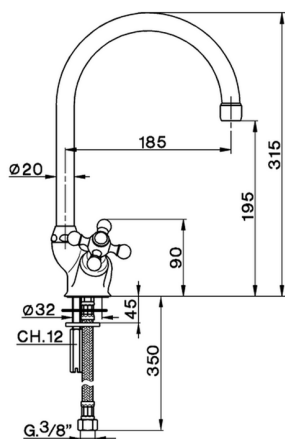

## Miscelatore lavello KITCHEN\_AR900530

MODELLO **AR900530**

Miscelatore lavello, bocca girevole, flex inox G.3/8"

FINITURE DISPONIBILI

CARATTERISTICHE

2025-02-05