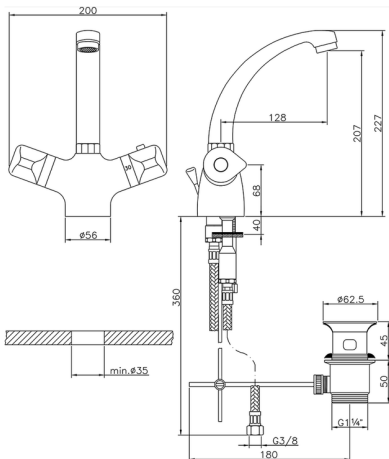

## Miscelatore termostatico lavabo COLLETTIVITÀ\_CLT52010

MODELLO **CLT52010**

Miscelatore termostatico lavabo, con scarico  
1"1/4, bocca girevole, flex inox G.3/8"

FINITURE DISPONIBILI

**21** 21 Cromo

CARATTERISTICHE

Ricambio Cartuccia **24.04A.PP**

**Cartuccia Termostatica Plus P 8X20**