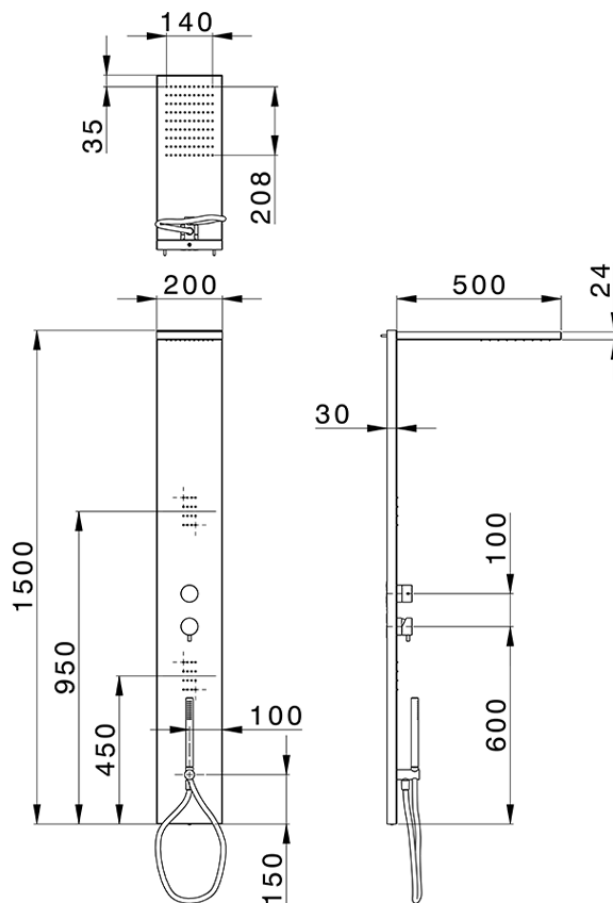

Colonna doccia monocomando COLUMNS_ZS105000

ZS105000

<http://www.huberitalia.com/colonna-doccia-monocomando-columns-zs105000>

2025-04-06