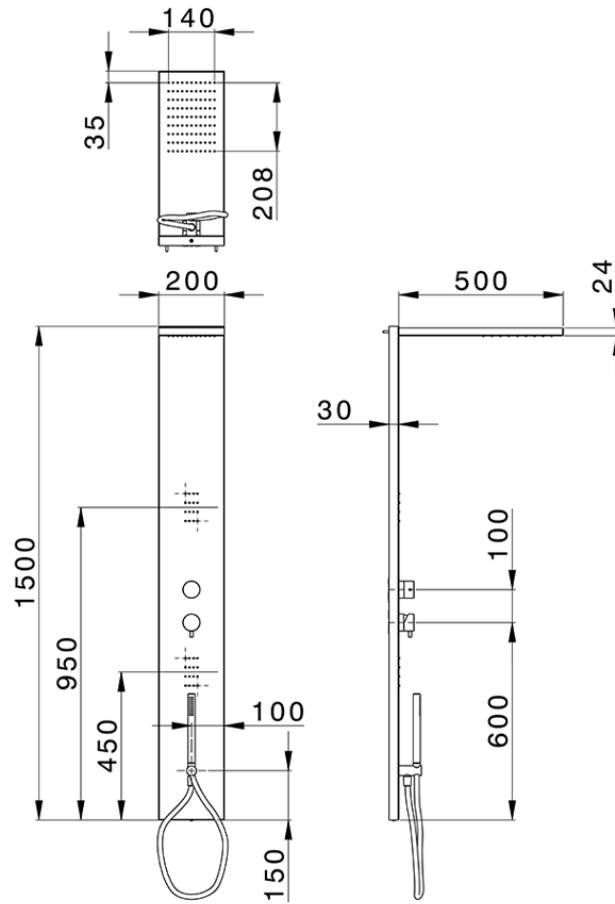

Colonna doccia monocomando COLUMNS_ZS105000

ZS105000

<http://www.huberitalia.com/colonna-doccia-monocomando-columns-zs105000>

2025-04-04