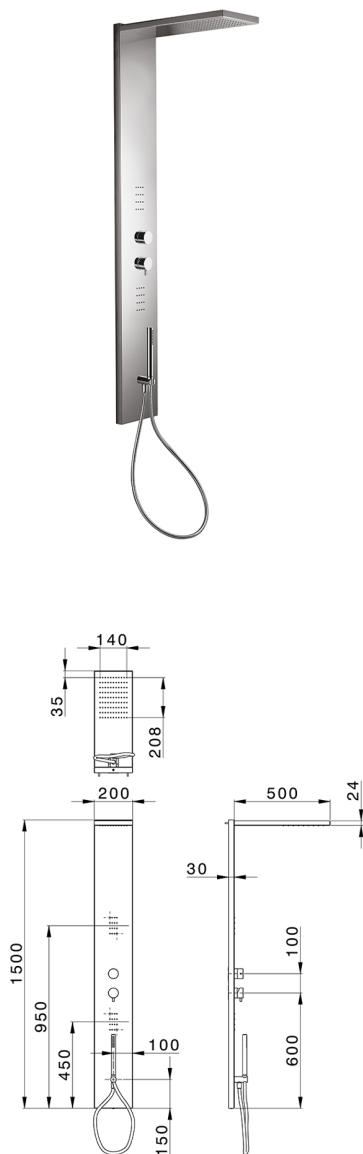

Colonna doccia monocomando COLUMNS_ZS105000

MODELLO **ZS105000**

Pannello doccia monocomando 3 funzioni, pannello doccia in acciaio inox AISI 304, devistop 3 uscite, supporto doccetta con presa d'acqua, doccetta monogetto D.23 mm in Ottone, 2 soffiocini frontali, soffione rettangolare 200x500 sp.24 mm Inox, funzione pioggia, flessibile PVC 150 cm

FINITURE DISPONIBILI

-  **40** 40 Nero Opaco
-  **4Q** 4Q Bianco Opaco
-  **D1** D1 Inox Spazzolato
-  **D2** D2 Inox Lucido

CARATTERISTICHE

Ricambio Cartuccia **ZZ99751000**

Cartuccia Monocomando 35 mm

SafeTouch

Il sistema SafeTouch Huber mantiene il corpo del miscelatore freddo al tatto durante il funzionamento.

Termostatico

Il Termostatico Huber è il tuo personale gestore dell'acqua che ti aiuta a gestire e controllare acqua ed energia senza sprechi.