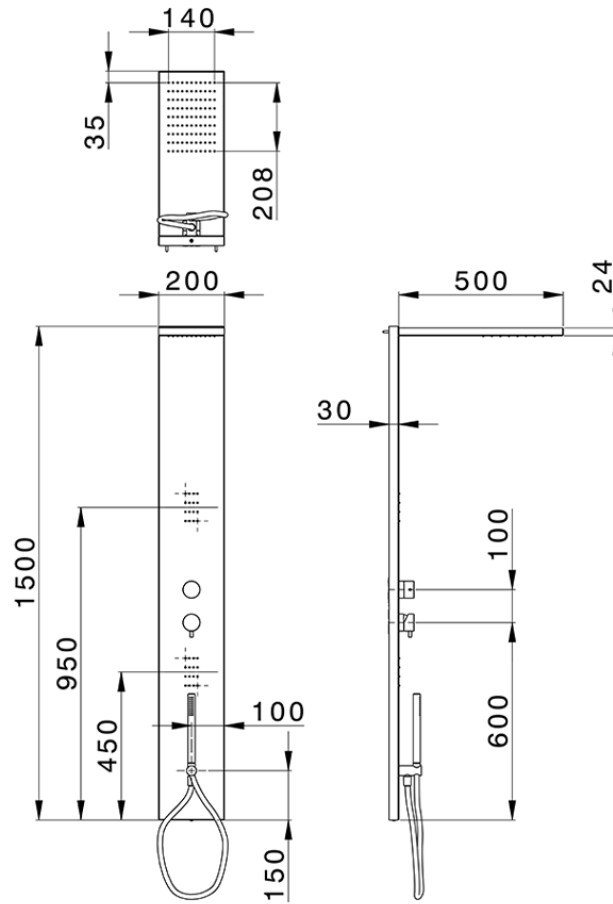

Colonna doccia monocomando COLUMNS\_ZS105000

ZS105000

<http://www.huberitalia.com/colonna-doccia-monocomando-columns-zs105000>

2025-04-04