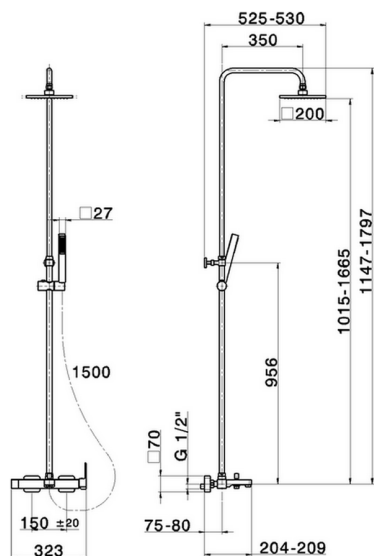

## Colonna vasca monocomando 3 funzioni COLUMNS\_DD004120

MODELLO **DD004120**

Colonna vasca monocomando 3 funzioni,deviastop 2 uscite,colonna telescopica,supporto doccetta scorrevole,doccetta monogetto minimalista quadra 27x27 mm ABS,soffione quadro 200x200 mm in ABS,flessibile liscio SILVERFLEX 150 cm

FINITURE DISPONIBILI

**21** 21 Cromo

CARATTERISTICHE

Ricambio Cartuccia **ZZ95409000**

**Cartuccia Monocomando 35 mm**

### EcoStop

Con il Dispositivo EcoStop l'apertura dell'acqua avviene con un punto duro al 50% circa della portata. Un fermo a metà apertura, da vincere con una leggera forza solo e soltanto quando ci sia una reale necessità di richiesta d'acqua alla massima portata. Ciò permette di consumare fino al 50% in meno di acqua.