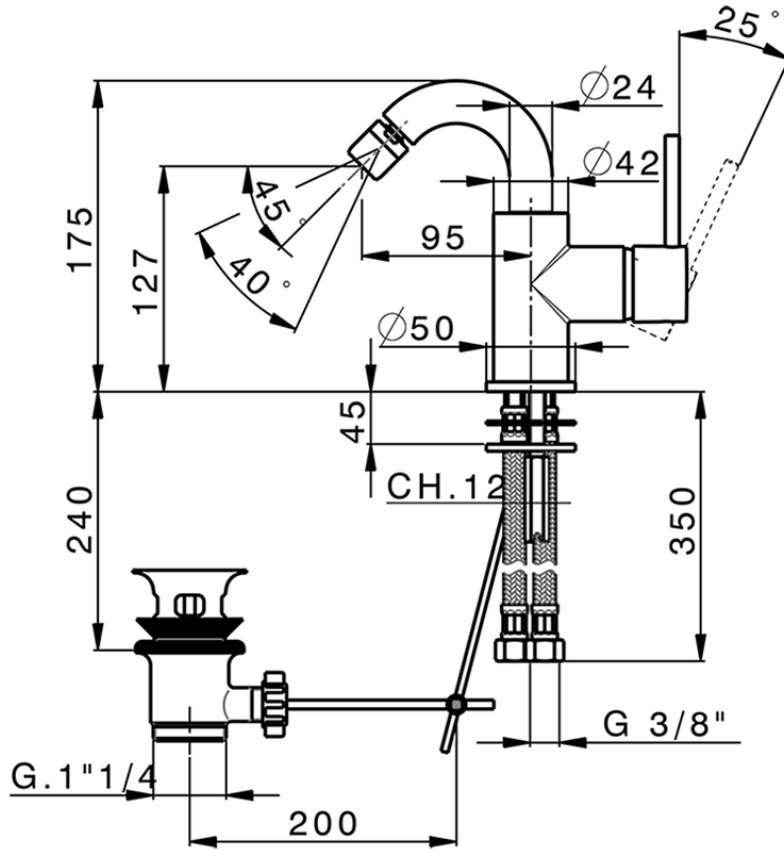

Miscelatore monocomando bidet EnergySave K2_K2002555

K2002555

<http://www.huberitalia.com/miscelatore-monocomando-bidet-energysave-k2-k2002555>

2025-04-04