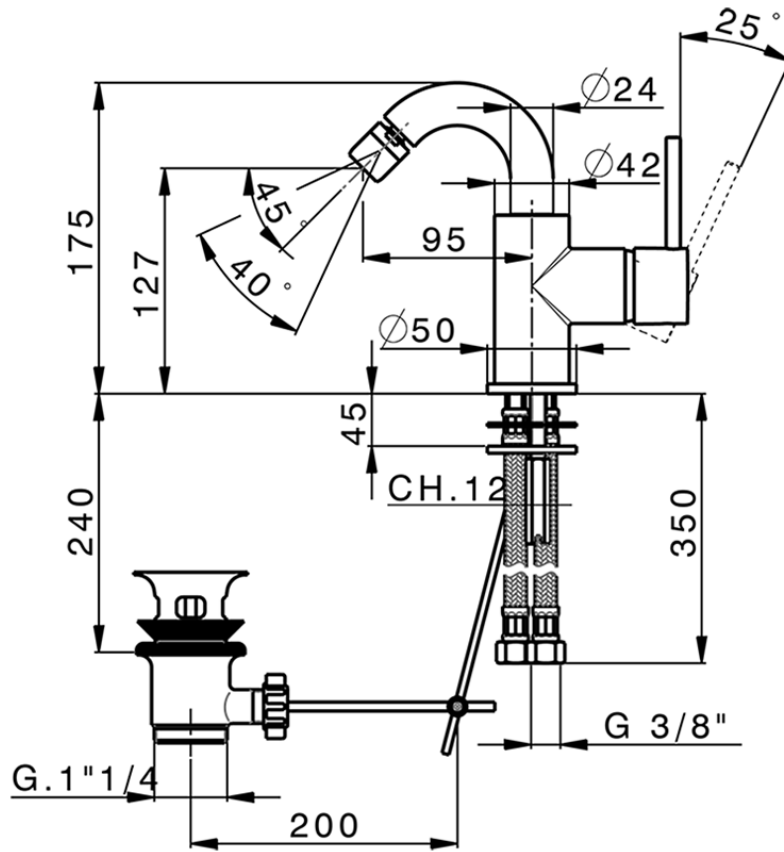

Miscelatore monocomando bidet EnergySave K2_K2002555

K2002555

<http://www.huberitalia.com/miscelatore-monocomando-bidet-energysave-k2-k2002555>

2025-04-04