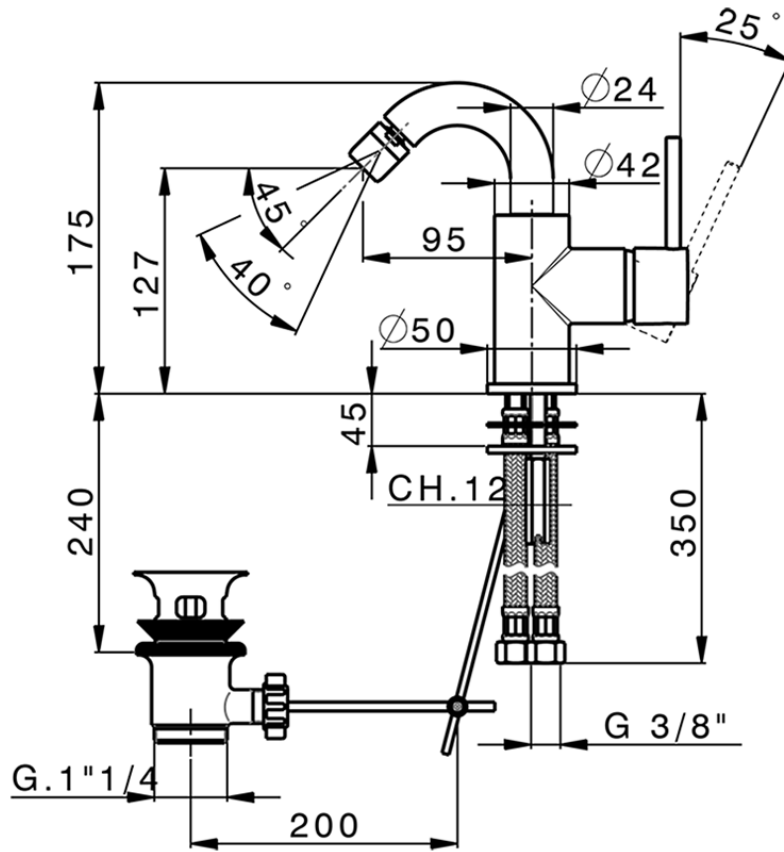

## Miscelatore monocomando bidet EnergySave K2\_K2002555

K2002555

<http://www.huberitalia.com/miscelatore-monocomando-bidet-energysave-k2-k2002555>

2025-04-04